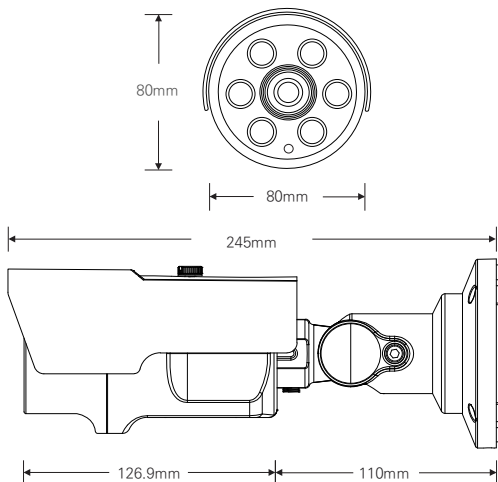

### SPECIFICATION

영상	
활상소자	1/2.8형 2.16메가픽셀 스타비스 CMOS
유효화소	1945(H)×1097(V) 2.13메가픽셀
주사방식	프로그레시브
최저조도	컬러 : 0.01Lux(F1.6, DSS off/DSS on 0.001Lux) 흑백 : 0Lux (IR LED on)
신호대 잡음비	53dB (AGC off)
카메라기능	
OSD	카메라이름 On/Off (영문/숫자/기호 최대 15자)
신호방식	AHD/TVI (2.1M/1.3M), CVBS
해상도	1920×1080(FHD)@30fps, 1280×720(HD)@30fps, CVBS
주/야간모드	AUTO, COLOR, B/W, EXT (SMART IR)
광역역광보정 (WDR)	D-WDR (AUTO, ON : Level 0-8, OFF)
역광보정	BLC On/Off Level : LOW/MIDDLE/HIGH, HSBLCL On/Off Level : 0-255 영역지정
노이즈 제거	2DNR : OFF/LOW/MIDDLE/HIGH 3DNR : OFF/LOW/MIDDLE/HIGH
인개 보정	OFF/AUTO 영역지정
움직임 감지	최대 4개 영역
사생활 보호 영역	최대 4개 영역
슬로우 셔터	×2-×30, SENS-UP : OFF, AUTO : ×2-×32
자동이득제어	Level 0-15
셔터스피드	AUTO, MANUAL (1/30-1/50000), FLK
화이트밸런스	AWB, ATW, AWC-SET, INDOOR, OUTDOOR, MANUAL
영상효과	상하반전 ON/OFF, 좌우반전 ON/OFF, FREEZE, NEG.IMAGE, LSC
지원 언어	영어, 중국어(번체), 중국어(간체), 독일어, 프랑스어, 이탈리아어, 스페인어, 폴란드어, 러시아어, 포르투갈어, 네덜란드어, 터키어
UTC	Pelco-C
동작환경 및 전원	
동작 온/습도	-10℃~+50℃ / 90% RH 이하
사용전원	DC 12V

### DIMENSION (UNIT:mm)