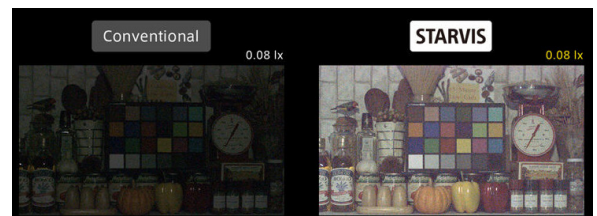

STARVIS Outstanding Visibility under the Starlight

※ 위 항목의 사양 및 디자인은 개선을 위해 사전의 고지없이 변경 될 가능성이 있습니다.