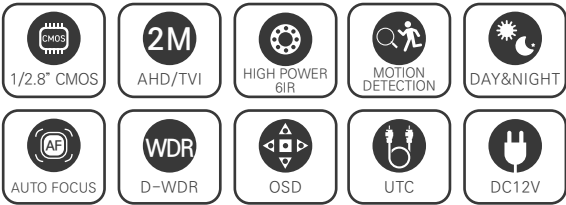

2.1메가 실외형 HIGH POWER 6 IR BULLET 카메라 / 저조도센서 / 전동줌(자동초점)

AHD / TVI / CVBS

STARVIS
2M AHD/TVI

CMOS SONY STARVIS

FEATURES

- 1/2.8" Sony STARVIS CMOS Sensor
- 저조도 카메라
- FULL HD 1080p 30fps 지원
- UTC (CoC) 기능 지원
- 간단한 모드 변경 (AHD / TVI / CVBS)
- 오토포커스 전동 줌 렌즈
- WDR (역광 보정 기능)
- 3DNR (디지털 노이즈 감소 기능)
- Privacy Mask (사생활 보호 기능)
- Motion Detection (움직임 감지)
- 실시간 결함 감지 및 보정
- 아날로그 CVBS 출력 (NTSC / PAL, 16:9 / 4:3)
- OSD 조이스틱 단자 제공
- DEFOG (안개 보정 기능)
- AF 2.8-12mm 렌즈

SPECIFICATION

영상	
활상소자	1/2.8형 2.16메가픽셀 스타비스 CMOS
유효화소	1945(H)×1097(V) 2.13메가픽셀
주사방식	프로그레시브
최저조도	컬러 : 0.01Lux(F1.6, DSS off/DSS on 0.001Lux) 흑백 : 0Lux (IR LED on)
신호대 잡음비	53dB (AGC off)
카메라기능	
OSD	카메라이름 On/Off (영문/숫자/기호 최대 15자)
신호방식	AHD/TVI (2.1M/1.3M), CVBS
해상도	1920×1080(FHD)@30fps, 1280×720(HD)@30fps, CVBS
주/야간모드	AUTO, COLOR, B/W, EXT (SMART IR)
광역역광보정 (WDR)	D-WDR (AUTO, ON : Level 0-8, OFF)
역광보정	BLC On/Off Level : LOW/MIDDLE/HIGH, HSBLCL On/Off Level : 0-255 영역지정
노이즈 제거	2DNR : OFF/LOW/MIDDLE/HIGH 3DNR : OFF/LOW/MIDDLE/HIGH
인개 보정	OFF/AUTO 영역지정
움직임 감지	최대 4개 영역
사생활 보호 영역	최대 4개 영역
슬로우 셔터	×2-×30, SENS-UP : OFF, AUTO : ×2-×32
자동이득제어	Level 0-15
셔터스피드	AUTO, MANUAL (1/30-1/50000), FLK
화이트밸런스	AWB, ATW, AWC-SET, INDOOR, OUTDOOR, MANUAL
영상효과	상하반전 ON/OFF, 좌우반전 ON/OFF, FREEZE, NEG.IMAGE, LSC
지원 언어	영어, 중국어(번체), 중국어(간체), 독일어, 프랑스어, 이탈리아어, 스페인어, 폴란드어, 러시아어, 포르투갈어, 네덜란드어, 터키어
UTC	Pelco-C
동작환경 및 전원	
동작 온/습도	-10℃~+50℃ / 90% RH 이하
사용전원	DC 12V