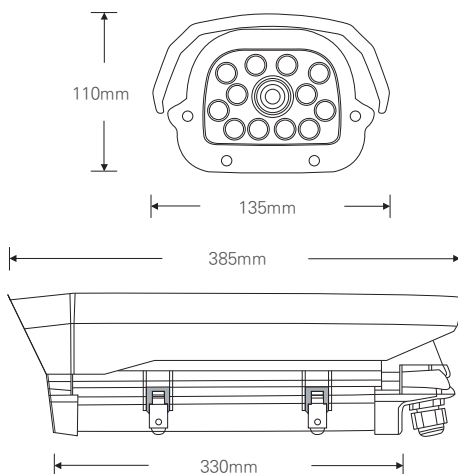

DIMENSION (UNIT:mm)

PTZ 제어