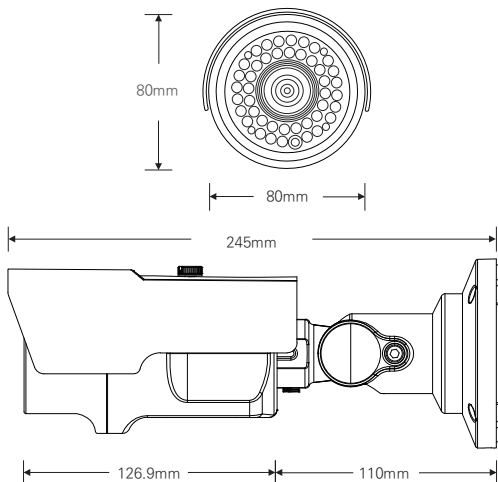

5메가 실외형 42 IR 불렛 카메라 / 저조도센서

IP PoE

STARVIS
5M IP

CMOS SONY STARVIS

FEATURES

- 1/2.8" 5Mega Sony STARVIS CMOS Sensor
- PoE 지원 (IEEE802.3af)
- Onvif Profile S 호환
- H.264, H.265, MJPEG / 트리플 스트리밍 지원
- 다양한 기능 지원
안개보정, 역광보정, 2DNR/3DNR,
움직임 감지, 사생활 보호 등의 기능 지원
- 뛰어난 호환성
- 2.8mm / 2.7-13.5mm Lens

DIMENSION (UNIT:mm)

SPECIFICATION

영상	
촬상소자	1/2.8형 5.69메가픽셀 CMOS
유효화소	2616(H)×1964(V) 5.14메가픽셀
주사방식	프로그레시브
최저조도	컬러 : 0.01Lux(F1.6, DSS off) 흑백 : 0Lux (IR LED on)
신호대 잡음비	120dB (AGC off)
카메라기능	
화이트밸런스	AUTO / MANUAL / DAYLIGHT / CLOUDY / TUNGSTEN / SUNSET
슬로우셔터	OFF / X2 / X4
WDR	OFF / AUTO / MANUAL (0-255)
BLC	OFF / ON (1-3)
SHDR	OFF / ON (0-100)
2DNR	0-200
3DNR	0-200
셔터스피드	1/33333 ~ 1/30
안티플리커	OFF / ON
AGC	0 ~ 20
주/야간모드	AUTO / DAY / NIGHT / EXT / SCHEDULE
영상효과	Mirror / Flip / LDC / Corridor (90, 270)
움직임감지	Yes
사생활보호영역	OFF / ON (4 Blocks)
Compensation	EV -4 ~ EV +4
안개보정	OFF / ON
OSD	Through Web
네트워크	
비디오 압축 방식	H.264 MP / H.265 HP / MJPEG
해상도 1st	2592X1944 / 2592X1520 / 2592X1458 / 2304X1296 / 1920X1080 / 1280X720
해상도 2nd	1920X1080 / 1280X720 / 1024X768 / 960X540 / 854X480 / 640X480 / 640X360
해상도 3rd	640X480 / 640X360 / 352X240
최대 프레임레이트	H.264 / H.265 / MJPEG 모든 해상도 최대 30fps
비디오 스트리밍	H.264 / H.265 / MJPEG 트리플 스트리밍, CBR/VBR
최대 접속자	최대 10개 프로파일 제어
오디오 스트리밍	양방향 통신 G.711
프로토콜	TCP/IP, HTTP, RTP, RTSP, UDP, DHCP, FTP, SMTP, NTP, ARP, ICMP, DDNS, Onvif
보안	사용자 인증, IP필터링, MAC필터링, 다이제스트 인증
클라이언트 소프트웨어	Web Browser, CMS, MobileViewer
지원 언어	한국어, 영어, 프랑스어, 일본어, 독일어
SDK 지원	API, Onvif Profile S Compliant
동작환경 및 전원	
동작 온/습도	-10℃~+50℃ / 90% RH 이하
사용전원	DC 12V / PoE DC 48V