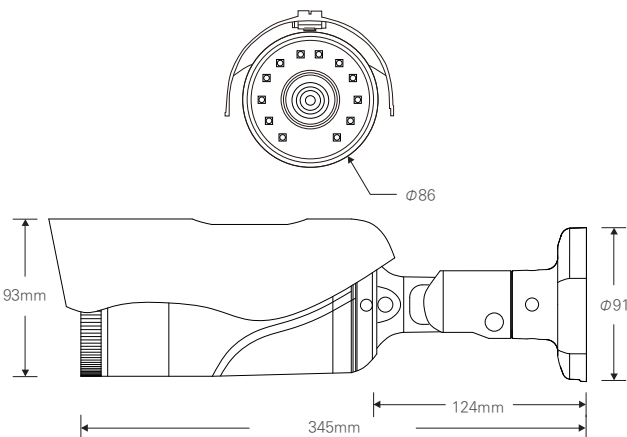

DIMENSION (UNIT:mm)

SPECIFICATION

영상	
촬상소자	1/2.8형 5.69메가픽셀 오토라이트 CMOS
유효화소	2616(H)×1964(V) 5.14메가픽셀
주사방식	프로그래시브
최저조도	컬러 : 0.01Lux(F1.6, DSS off) 흑백 : 0Lux (IR LED on)
신호대 잡음비	120dB (AGC off)
카메라기능	
화이트밸런스	AUTO / MANUAL / DAYLIGHT / CLOUDY / TUNGSTEN / SUNSET
슬로우셔터	OFF / X2 / X4
WDR	OFF / AUTO / MANUAL (0-255)
BLC	OFF / ON (1-3)
SHDR	OFF / ON (0-100)
2DNR	0~200
3DNR	0~200
셔터스피드	1/33333 ~ 1/30
안티플리커	OFF / ON
AGC	0 ~ 20
주/야간모드	AUTO / DAY / NIGHT / EXT / SCHEDULE
영상효과	Mirror / Flip / LDC / Corridor (90, 270)
움직임감지	Yes
사생활보호영역	OFF / ON (4 Blocks)
Compensation	EV -4 ~ EV +4
안개보정	OFF / ON
OSD	Through Web
네트워크	
비디오 압축 방식	H.264 MP / H.265 HP / MJPEG
해상도 1st	2592X1944 / 2592X1520 / 2592X1458 / 2304X1296 / 1920X1080 / 1280X720
해상도 2nd	1920X1080 / 1280X720 / 1024X768 / 960X540 / 854X480 / 640X480 / 640X360
해상도 3rd	640X480 / 640X360 / 352X240
최대 프레임레이트	H.264 / H.265 / MJPEG 모든 해상도 최대 30fps
비디오 스트리밍	H.264 / H.265 / MJPEG 트리플 스트리밍, CBR/VBR
최대 접속자	최대 10개 프로파일 제어
오디오 스트리밍	양방향 통신 G.711
프로토콜	TCP/IP, HTTP, RTP, RTSP, UDP, DHCP, FTP, SMTP, NTP, ARP, ICMP, DDNS, Onvif
보안	사용자 인증, IP필터링, MAC필터링, 다이제스트 인증
클라이언트 소프트웨어	Web Browser, CMS, MobileViewer
지원 언어	한국어, 영어, 프랑스어, 일본어, 독일어
SDK 지원	API, Onvif Profile S Compliant
동작환경 및 전원	
동작 온/습도	-10℃~+50℃ / 90% RH 이하
사용전원	DC 12V / PoE DC 48V