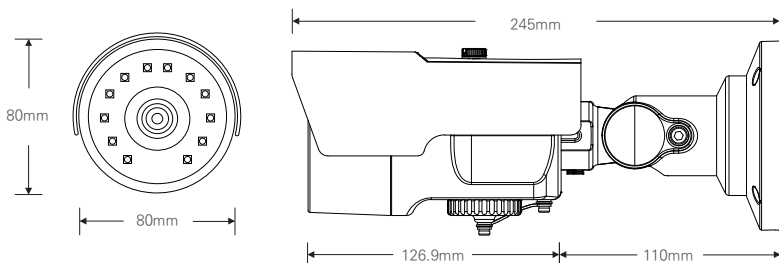

스타비스 컬러모드 (야간컬러)

FEATURES

- 1/2.8" 2704x2104(5.69M) Auto Light Sensor
- 180도 파노라마
- 초저조도 오토라이트 카메라
- H.264, H.265 / 듀얼 스트리밍 지원
- 웹페이지 접속없이 4가지 야간영상모드 변환 지원 (적외선모드/써치라이트모드/오토라이트모드/스타비스모드)
- 다양한 기능 지원
- 렌즈보정, 역광보정기능, 안개보정기능, 2DNR/3DNR, 움직임 감지, 사생활 보호 등의 기능 지원
- 틸트 UP,DOWN 기능 지원 (상하조정)
- 뛰어난 호환성
- PoE 지원 (IEEE802.3af)
- HIGH POWER 8IR LED + 써치라이트 4IR LED
- 1.7mm Lens

DIMENSION

STARVIS
5M IP

SPECIFICATION

영상	
촬영소자	1/2.8형 5.69메가픽셀 오토라이트 CMOS
유효화소	2616(H)×1964(V) 5.14메가픽셀
주사방식	프로그레시브
최저조도	결러 : 0.01Lux(F1.6, DSS off) 흑백 : 0Lux (IR LED on)
신호대 잡음비	50dB (AGC off)
카메라기능	
OSD	카메라이름 On/Off (한글/영문/숫자/기호 최대 16자, 왼쪽 상/하 선택) 날짜/시간 On/Off, 색상 (흰색, 검정색, 빨강색, 파란색, 녹색, 왼쪽 상/하 선택)
주/야간모드	오토라이트, 스타비스, 써치라이트, 적외선 모드
광역역광보정 (WDR)	Digital WDR On/Off (Level 1-10)
역광보정	BLC On/Off (영역 지정)
노이즈 제거	3DNR On/Off (Level 1-7)
영상 흔들림 보정	On/Off
안개 보정	On/Off
움직임 감지	On/Off/Selectable
사생활 보호 영역	최대 4개 영역, 색상 (흰색, 노랑색, 청록색, 녹색, 보라색, 빨강색, 파란색, 검정색)
슬로우 셔터	Off, ×2, ×4, ×6, ×8
자동이동제어	Automatic, 1-255
셔터스피드	AUTO, FICKER, MANUAL (1/30-1/30000)
화이트밸런스	ATW, AWB, PUSH, MANUAL
렌즈왜곡보정	On/Off (Level 1-80)
영상효과	상하반전 On/Off, 좌우반전 On/Off
네트워크	
비디오 압축 방식	H.265 MP/H.264 HP
해상도	2592×1944, 2592×1520, 2592×1458, 2304×1296, 1920×1080(FHD), 1280×720(HD), 1024×768, 960×540(qHD), 640×360(nHD)
최대 프레임레이트	H.265/H.264 모든 해상도 최대 30fps
비디오 스트리밍	H.265/H.264 듀얼 스트리밍, CBR/VBR/영상 품질 비트레이트 제어
최대 접속자	4명 (최대 8개 프로파일)
오디오 스트리밍	양방향 통신 G.711
프로토콜	TCP/IP, HTTP, RTP, RTSP, UDP, DHCP, FTP, SMTP, NTP, ARP, ICMP, DDNS, Onvif
보안	사용자 인증, IP필터링, MAC필터링, 다이제스트 인증
클라이언트 소프트웨어	Web Browser, CMS, MobileViewer
지원 언어	한국어, 영어, 프랑스어, 일본어, 중국어(간체), 중국어(번체), 독일어
SDK 지원	API, Onvif Profile S Compliant
동작환경 및 전원	
동작 온/습도	-10℃~+50℃ / 90% RH 이하
사용전원	DC 12V / PoE DC 48V