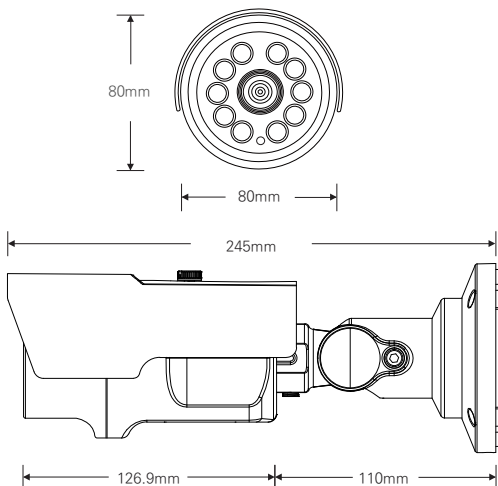

DIMENSION (UNIT:mm)

PTZ 제어

* 위 항목의 사양 및 디자인은 개선을 위해 사전의 고지없이 변경 될 가능성이 있습니다.