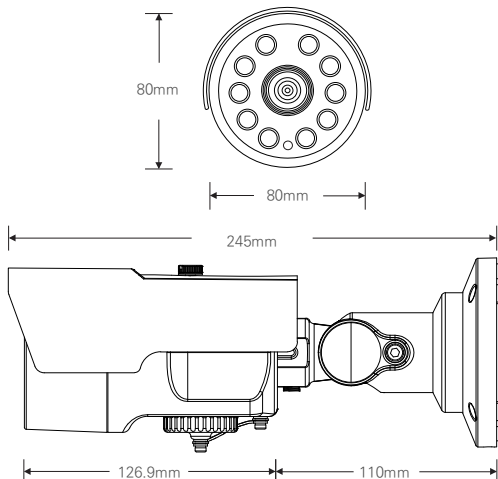

DIMENSION (UNIT:mm)

PTZ 제어

* 위 항목의 사양 및 디자인은 개선을 위해 사전의 고지없이 변경 될 가능성이 있습니다.