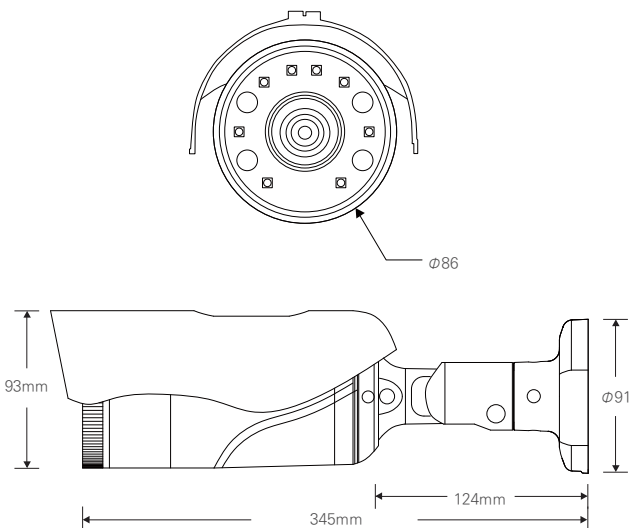

5메가 실외형 HIGH POWER 8IR 불릿 카메라 / 저조도센서 / 전동줌(자동초점)

IP PoE

STARVIS
5M IP

CMOS SONY STARVIS

FEATURES

- 1/2.8" 5Mega Sony STARVIS CMOS Sensor
- PoE 지원 (IEEE802.3af)
- Onvif Profile S 호환
- H.264, H.265, MJPEG / 트리플 스트리밍 지원
- 다양한 기능 지원
 - 안개보정, 역광보정, 2DNR / 3DNR, 움직임 감지, 사생활 보호 등
- 뛰어난 호환성
- AF 2.7-13.5mm / 5-50mm Lens

DIMENSION (UNIT:mm)

SPECIFICATION

영상	
촬상소자	1/2.8형 5.69메가픽셀 CMOS
유효화소	2616(H)×1964(V) 5.14메가픽셀
주사방식	프로그레시브
최저조도	컬러 : 0.01Lux(F1.6, DSS off) 흑백 : 0Lux (IR LED on)
신호대 잡음비	120dB (AGC off)
카메라기능	
화이트밸런스	AUTO / MANUAL / DAYLIGHT / CLOUDY / TUNGSTEN / SUNSET
슬로우셔터	OFF / X2 / X4
WDR	OFF / AUTO / MANUAL (0-255)
BLC	OFF / ON (1-3)
SHDR	OFF / ON (0-100)
2DNR	0-200
3DNR	0-200
셔터스피드	1/33333 ~ 1/30
안티플리커	OFF / ON
AGC	0 ~ 20
주/야간모드	AUTO / DAY / NIGHT / EXT / SCHEDULE
영상효과	Mirror / Flip / LDC / Corridor (90, 270)
움직임감지	Yes
사생활보호영역	OFF / ON (4 Blocks)
Compensation	EV -4 ~ EV +4
안개보정	OFF / ON
OSD	Through Web
네트워크	
비디오 압축 방식	H.264 MP / H.265 HP / MJPEG
해상도 1st	2592X1944 / 2592X1520 / 2592X1458 / 2304X1296 / 1920X1080 / 1280X720
해상도 2nd	1920X1080 / 1280X720 / 1024X768 / 960X540 / 854X480 / 640X480 / 640X360
해상도 3rd	640X480 / 640X360 / 352X240
최대 프레임레이트	H.264 / H.265 / MJPEG 모든 해상도 최대 30fps
비디오 스트리밍	H.264 / H.265 / MJPEG 트리플 스트리밍, CBR/VBR
최대 접속자	최대 10개 프로파일 제어
오디오 스트리밍	양방향 통신 G.711
프로토콜	TCP/IP, HTTP, RTP, RTSP, UDP, DHCP, FTP, SMTP, NTP, ARP, ICMP, DDNS, Onvif
보안	사용자 인증, IP필터링, MAC필터링, 다이제스트 인증
클라이언트 소프트웨어	Web Browser, CMS, MobileViewer
지원 언어	한국어, 영어, 프랑스어, 일본어, 독일어
SDK 지원	API, Onvif Profile S Compliant
동작환경 및 전원	
동작 온/습도	-10℃~+50℃ / 90% RH 이하
사용전원	DC 12V / PoE DC 48V