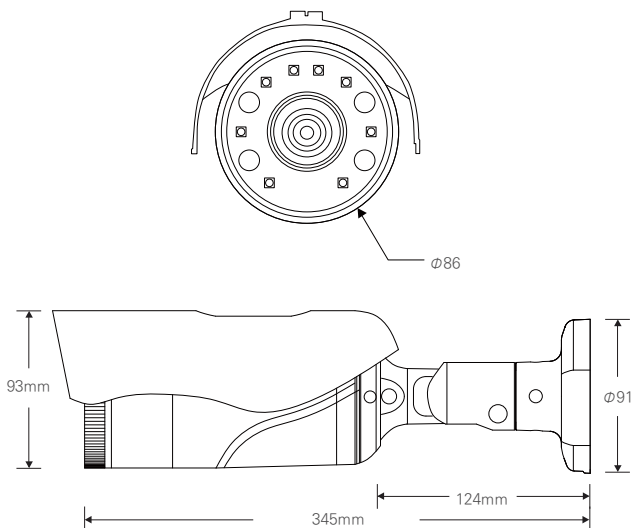

5메가 실외형 HIGH POWER 8 IR 불렛 카메라 / 저조도센서

IP PoE

STARVIS
5M IP

CMOS SONY STARVIS

FEATURES

- 1/2.8" 5Mega Sony STARVIS CMOS Sensor
- PoE 지원 (IEEE802.3af)
- Onvif Profile S 호환
- H.264, H.265, MJPEG / 트리플 스트리밍 지원
- 다양한 기능 지원
 - 안개보정, 역광보정, 2DNR / 3DNR, 움직임 감지, 사생활 보호 등
- 뛰어난 호환성
- 2.8mm / 3.6mm / 6mm Lens

DIMENSION (UNIT:mm)

SPECIFICATION

영상	
촬상소자	1/2.8형 5.69메가픽셀 CMOS
유효화소	2616(H)×1964(V) 5.14메가픽셀
주사방식	프로그레시브
최저조도	컬러 : 0.01Lux(F1.6, DSS off) 흑백 : 0Lux (IR LED on)
신호대 잡음비	120dB (AGC off)
카메라기능	
화이트밸런스	AUTO / MANUAL / DAYLIGHT / CLOUDY / TUNGSTEN / SUNSET
슬로우셔터	OFF / X2 / X4
WDR	OFF / AUTO / MANUAL (0-255)
BLC	OFF / ON (1-3)
SHDR	OFF / ON (0-100)
2DNR	0-200
3DNR	0-200
셔터스피드	1/33333 ~ 1/30
안티플리커	OFF / ON
AGC	0 ~ 20
주/야간모드	AUTO / DAY / NIGHT / EXT / SCHEDULE
영상효과	Mirror / Flip / LDC / Corridor (90, 270)
움직임감지	Yes
사생활보호영역	OFF / ON (4 Blocks)
Compensation	EV -4 ~ EV +4
안개보정	OFF / ON
OSD	Through Web
네트워크	
비디오 압축 방식	H.264 MP / H.265 HP / MJPEG
해상도 1st	2592X1944 / 2592X1520 / 2592X1458 / 2304X1296 / 1920X1080 / 1280X720
해상도 2nd	1920X1080 / 1280X720 / 1024X768 / 960X540 / 854X480 / 640X480 / 640X360
해상도 3rd	640X480 / 640X360 / 352X240
최대 프레임레이트	H.264 / H.265 / MJPEG 모든 해상도 최대 30fps
비디오 스트리밍	H.264 / H.265 / MJPEG 트리플 스트리밍, CBR/VBR
최대 접속자	최대 10개 프로파일 제어
오디오 스트리밍	양방향 통신 G.711
프로토콜	TCP/IP, HTTP, RTP, RTSP, UDP, DHCP, FTP, SMTP, NTP, ARP, ICMP, DDNS, Onvif
보안	사용자 인증, IP필터링, MAC필터링, 다이제스트 인증
클라이언트 소프트웨어	Web Browser, CMS, MobileViewer
지원 언어	한국어, 영어, 프랑스어, 일본어, 독일어
SDK 지원	API, Onvif Profile S Compliant
동작환경 및 전원	
동작 온/습도	-10℃~+50℃ / 90% RH 이하
사용전원	DC 12V / PoE DC 48V