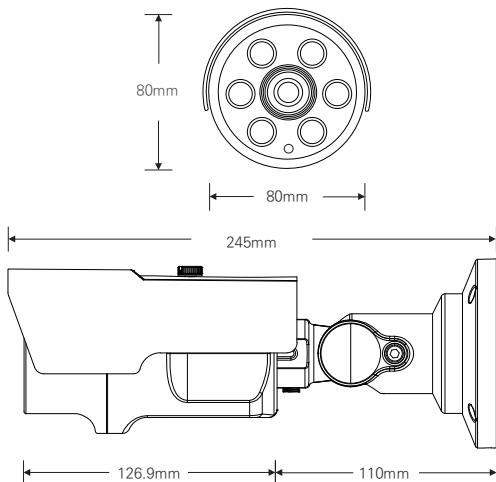

5메가 실외형 HIGH POWER 6 IR 불렛 카메라 / 저조도센서 / 전동줌(자동초점)

IP PoE

STARVIS
5M IP

CMOS SONY STARVIS

FEATURES

- 1/2.8" 5Mega Sony STARVIS CMOS Sensor
- PoE 지원 (IEEE802.3af)
- Onvif Profile S 호환
- H.264, H.265, MJPEG / 트리플 스트리밍 지원
- 다양한 기능 지원
안개보정, 역광보정, 2DNR / 3DNR,
움직임 감지, 사생활 보호 등
- 뛰어난 호환성
- AF 2.7-13.5mm Lens

DIMENSION (UNIT:mm)

SPECIFICATION

영상	
촬상소자	1/2.8형 5.69메가픽셀 CMOS
유효화소	2616(H)×1964(V) 5.14메가픽셀
주사방식	프로그레시브
최저조도	컬러 : 0.01Lux(F1.6, DSS off) 흑백 : 0Lux (IR LED on)
신호대 잡음비	120dB (AGC off)
카메라기능	
화이트밸런스	AUTO / MANUAL / DAYLIGHT / CLOUDY / TUNGSTEN / SUNSET
슬로우셔터	OFF / X2 / X4
WDR	OFF / AUTO / MANUAL (0-255)
BLC	OFF / ON (1-3)
SHDR	OFF / ON (0-100)
2DNR	0-200
3DNR	0-200
서티스피드	1/33333 ~ 1/30
안티플리커	OFF / ON
AGC	0 ~ 20
주/야간모드	AUTO / DAY / NIGHT / EXT / SCHEDULE
영상효과	Mirror / Flip / LDC / Corridor (90, 270)
움직임감지	Yes
사생활보호영역	OFF / ON (4 Blocks)
Compensation	EV -4 ~ EV +4
안개보정	OFF / ON
OSD	Through Web
네트워크	
비디오 압축 방식	H.264 MP / H.265 HP / MJPEG
해상도 1st	2592X1944 / 2592X1520 / 2592X1458 / 2304X1296 / 1920X1080 / 1280X720
해상도 2nd	1920X1080 / 1280X720 / 1024X768 / 960X540 / 854X480 / 640X480 / 640X360
해상도 3rd	640X480 / 640X360 / 352X240
최대 프레임레이트	H.264 / H.265 / MJPEG 모든 해상도 최대 30fps
비디오 스트리밍	H.264 / H.265 / MJPEG 트리플 스트리밍, CBR/VBR
최대 접속자	최대 10개 프로파일 제어
오디오 스트리밍	양방향 통신 G.711
프로토콜	TCP/IP, HTTP, RTP, RTSP, UDP, DHCP, FTP, SMTP, NTP, ARP, ICMP, DDNS, Onvif
보안	사용자 인증, IP필터링, MAC필터링, 다이제스트 인증
클라이언트 소프트웨어	Web Browser, CMS, MobileViewer
지원 언어	한국어, 영어, 프랑스어, 일본어, 독일어
SDK 지원	API, Onvif Profile S Compliant
동작환경 및 전원	
동작 온/습도	-10℃~+50℃ / 90% RH 이하
사용전원	DC 12V / PoE DC 48V