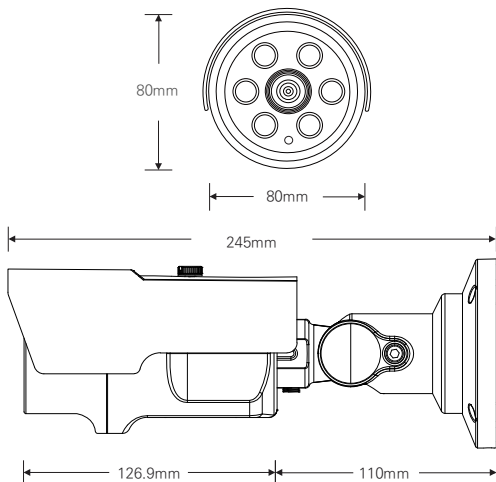

5메가 실외형 HIGH POWER 6 IR 불렛 카메라 / 저조도센서

IP PoE

STARVIS
5M IP

CMOS SONY STARVIS

FEATURES

- 1/2.8" 5Mega Sony STARVIS CMOS Sensor
- PoE 지원 (IEEE802.3af)
- Onvif Profile S 호환
- H.264, H.265, MJPEG / 트리플 스트리밍 지원
- 다양한 기능 지원
 - 안개보정, 역광보정, 2DNR / 3DNR,
 - 움직임 감지, 사생활 보호 등
- 뛰어난 호환성
- 2.8mm / 3.6mm / 6mm / 2.7-13.5mm Lens

DIMENSION (UNIT:mm)

SPECIFICATION

| | |
|--------------|--|
| 영상 | |
| 촬상소자 | 1/2.8형 5.69메가픽셀 CMOS |
| 유효화소 | 2616(H)×1964(V) 5.14메가픽셀 |
| 주사방식 | 프로그레시브 |
| 최저조도 | 컬러 : 0.01Lux(F1.6, DSS off) 흑백 : 0Lux (IR LED on) |
| 신호대 잡음비 | 120dB (AGC off) |
| 카메라기능 | |
| 화이트밸런스 | AUTO / MANUAL / DAYLIGHT / CLOUDY / TUNGSTEN / SUNSET |
| 슬로우셔터 | OFF / X2 / X4 |
| WDR | OFF / AUTO / MANUAL (0-255) |
| BLC | OFF / ON (1-3) |
| SHDR | OFF / ON (0-100) |
| 2DNR | 0-200 |
| 3DNR | 0-200 |
| 셔터스피드 | 1/33333 ~ 1/30 |
| 안티플리커 | OFF / ON |
| AGC | 0 ~ 20 |
| 주/야간모드 | AUTO / DAY / NIGHT / EXT / SCHEDULE |
| 영상효과 | Mirror / Flip / LDC / Corridor (90, 270) |
| 움직임감지 | Yes |
| 사생활보호영역 | OFF / ON (4 Blocks) |
| Compensation | EV -4 ~ EV +4 |
| 안개보정 | OFF / ON |
| OSD | Through Web |
| 네트워크 | |
| 비디오 압축 방식 | H.264 MP / H.265 HP / MJPEG |
| 해상도 1st | 2592X1944 / 2592X1520 / 2592X1458 / 2304X1296 / 1920X1080 / 1280X720 |
| 해상도 2nd | 1920X1080 / 1280X720 / 1024X768 / 960X540 / 854X480 / 640X480 / 640X360 |
| 해상도 3rd | 640X480 / 640X360 / 352X240 |
| 최대 프레임레이트 | H.264 / H.265 / MJPEG 모든 해상도 최대 30fps |
| 비디오 스트리밍 | H.264 / H.265 / MJPEG 트리플 스트리밍, CBR/VBR |
| 최대 접속자 | 최대 10개 프로파일 제어 |
| 오디오 스트리밍 | 양방향 통신 G.711 |
| 프로토콜 | TCP/IP, HTTP, RTP, RTSP, UDP, DHCP, FTP, SMTP, NTP, ARP, ICMP, DDNS, Onvif |
| 보안 | 사용자 인증, IP필터링, MAC필터링, 다이제스트 인증 |
| 클라이언트 소프트웨어 | Web Browser, CMS, MobileViewer |
| 지원 언어 | 한국어, 영어, 프랑스어, 일본어, 독일어 |
| SDK 지원 | API, Onvif Profile S Compliant |
| 동작환경 및 전원 | |
| 동작 온/습도 | -10℃~+50℃ / 90% RH 이하 |
| 사용전원 | DC 12V / PoE DC 48V |