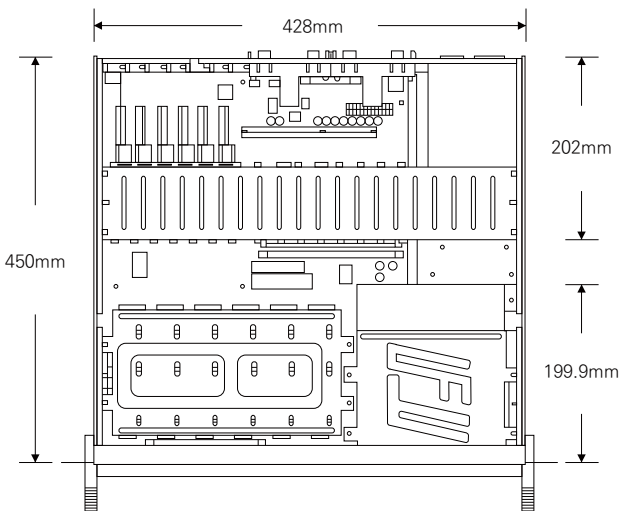

PC Base Network Video Recorder

49CH

LINUX
NVR

FEATURES

- 전 채널 실시간 녹화 및 동시 재생
- 4K UHD 해상도 디스플레이 및 녹화
- 다중 모니터 출력 (옵션)
- 8HDD (최대 144TB/최대 18TB인식), RAID 1,5
- 512Mbps 네트워크 대역폭
- IP 카메라 자동 등록, ONVIF 호환성
- H.264/H.265
- CMS, 모바일앱 지원
- 지능형 감지에 대한 이벤트 팝업
- 비상벨, 엘리베이터 연동 지원
- GPS 시각 동기화 지원
- 차량 번호 인식 기능 지원
- 이상 음원, 화재 감지 기능 지원
- 원격 설정 및 업그레이드 지원

DIMENSION (UNIT:mm)

SPECIFICATION

모델		SENET-4908P
IP카메라	입력	49CH
	수신 대역폭	512Mbps
	프로토콜	ONVIF / RTSP / Custom
운영체제		Linux
디스플레이	모니터	1 HDMI, 1 DVI, 1 VGA
	출력해상도	HDMI / DVI : 4K(3840x2160), 1920x1080, 1280x1024, 1280x720 VGA : 1920x1080, 1280x1024, 1280x720
	분할화면	1,4,6,9,10,13, 16,25,36,49
녹화	압축방식	H.265/H.264
	녹화해상도	12MP/8MP/6MP/3MP/1080p/960p/720p/D1/CIF
	녹화모드	연속, 이벤트(모션,알람,스케줄), 긴급
검색/재생	재생속도	x1, x2, x4, x8, x16, x32, x64
	검색모드	달력, 이벤트, 썸네일, 북마크, 줌
	동시재생	49ch@D1, 16ch@1080p
HDD	내장	8 SATA (최대 8HDD,144TB/최대 18TB인식)
	RAID	RAID 1,5
	외장	iSCSI (옵션)
백업	방식	USB 또는 네트워크 백업
	기능	전용 플레이어 지원 및 암호화 가능
오디오	입/출력	1CH In/Out
	기능	양방향 오디오
네트워크	프로토콜	TCP/IP, UDP, DHCP, HTTP, NTP, SMTP, RTP, RTSP, ONVI
	뷰어프로그램	CMS, Mobile Viewer (iOS, Android)
	최대원격접속자수	25
	출력 대역폭	384Mbps
인터페이스	LAN	2 RJ-45 10M/100M/1000M Ethernet
	USB	Front panel : 2xUSB2.0 Rear panel : 3xUSB2.0 / 2xUSB3.0
전원		200-240 VAC
동작 온/습도		- 10°C ~ + 55°C / 10% ~ 90%
크기(WxDxH)		430mm x 470mm x 175mm
무게		≤ 11 Kg (Without HDD)