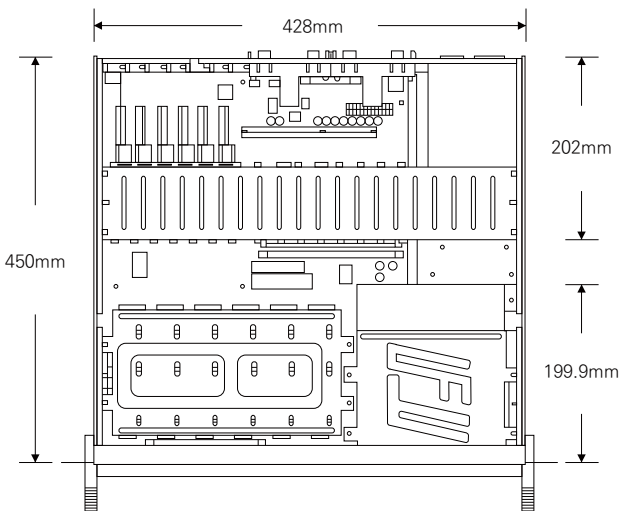

## PC Base Network Video Recorder

100CH

LINUX  
NVR

### DIMENSION (UNIT:mm)

### SPECIFICATION

모델		SENET-10008P
IP카메라	입력	100CH
	수신 대역폭	512Mbps
	프로토콜	ONVIF / RTSP / Custom
운영체제		Linux
디스플레이	모니터	1 HDMI, 1 DVI, 1 VGA
	출력해상도	HDMI / DVI : 4K(3840x2160), 1920x1080, 1280x1024, 1280x720 VGA : 1920x1080, 1280x1024, 1280x720
	분할화면	1, 4, 6, 9, 10, 13, 16, 25, 36, 49, 64 16, 25, 36, 49, 64, 81, 100
녹화	압축방식	H.265/H.264
	녹화해상도	12MP/8MP/6MP/3MP/1080p/960p/720p/D1/CIF
	녹화모드	연속, 이벤트(모션, 알람, 스케줄), 긴급
검색/재생	재생속도	x1, x2, x4, x8, x16, x32, x64
	검색모드	달력, 이벤트, 썸네일, 북마크, 줌
	동시재생	100ch@D1, 16ch@1080p
HDD	내장	8 SATA (최대 8HDD, 144TB/최대 18TB인식)
	RAID	RAID 1,5
	외장	iSCSI (옵션)
백업	방식	USB 또는 네트워크 백업
	기능	전용 플레이어 지원 및 암호화 가능
오디오	입/출력	1CH In/Out
	기능	양방향 오디오
네트워크	프로토콜	TCP/IP, UDP, DHCP, HTTP, NTP, SMTP, RTP, RTSP, ONVI
	뷰어프로그램	CMS, Mobile Viewer (iOS, Android)
	최대원격접속자수	25
	출력 대역폭	384Mbps
인터페이스	LAN	2 RJ-45 10M/100M/1000M Ethernet
	USB	Front panel : 2xUSB2.0 Rear panel : 3xUSB2.0 / 2xUSB3.0
전원		200-240 VAC
동작 온/습도		- 10°C ~ + 55°C / 10% ~ 90%
크기(WxDxH)		430mm x 470mm x 175mm
무게		≤ 11 Kg (Without HDD)