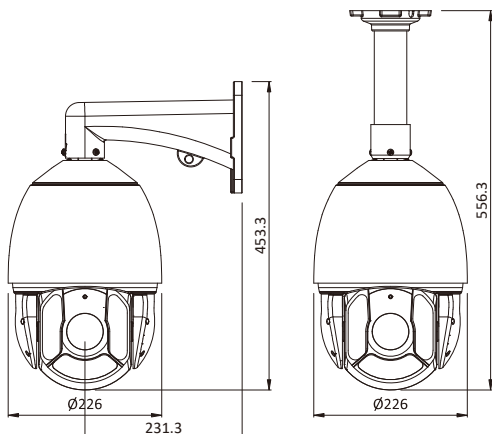

외관도면

제품사양

모델	HNR-2036LA
Super Night Vision	O
카메라	
이미지 센서	1/2" Sony CMOS
화소수	2.17 메가픽셀
줌 배율	광학 36X, 디지털 32X
초점 거리	f=6mm ~ 216mm
조리개 값	F1.5 ~ F4.8
화각	H : 58.44° ~ 2.12°, V : 34.11° ~ 1.21°
최저 조도	DSS Off : 0.15 Lux @ Color, 0.01 Lux @ B/W DSS On : 0.0375 Lux @ Color, 0.002 Lux @ B/W
S/N 비	50dB 이상(AGC Off)
Day & Night	Auto / Day / Night(ICR)
포커스	Auto / Manual
AE 모드	Auto / Iris / Shutter / User
화이트 밸런스	Auto / Indoor / Outdoor / User(Red, Blue Gain 조절가능)
역광보정	Off / BLC / WDR
안개보정	On / Off
노이즈 제거	Yes
영상 흔들림 보정	On / Off
프라이버시 마스크	8 개, 구면 좌표계
팬/틸트 범위	팬 : 360°(무한회전) / 틸트 : -10° ~ 90°
팬/틸트 속도	프리셋 : 240°/초 수동 : 0.1° ~ 120°/초 (줌 배율에 연동)
프리셋	255개
패턴	4개(패턴당 768 명령어 저장, 약 5분 분량)
오토 팬	1개
그룹	8개(그룹별 최대 16개 프리셋 조합 가능)
기타 팬/틸트 기능	Auto Flip, Auto Parking, Power-up Action 등
아날로그 영상 출력	CVBS 1Vp-p
외부 직렬 통신	RS-485, Pelco-D 프로토콜
외부 센서 입력	2 입력, 포토 커플러 방식
외부 알람 출력	1 출력, 릴레이 방식, 최대 부하 DC 24V, 1A / AC 125V, 0.5A
오디오 입출력	모노 잭, Line In/Out
네트워크 인터페이스	이더넷 10/100 Base-T (RJ-45)
메모리 슬롯	마이크로 SD
IR LED 파장	850nm
IR LED 거리	350m
IR LED 밝기 조절	자동(줌 배율 연동) / 수동(Off ~ 100%)
조도 센서	CDS 센서
동작 온도	-30°C ~ 50°C
IP 등급	IP66
IK 등급	IK10
외형 치수	226(Ø) x 362.8(H) [mm] / 브라켓 제외
무게	7 kg / 브라켓 제외
전원	DC 12V, 3.5A
네트워크	
시스템 OS	임베디드 리눅스
프로토콜	TCP/IP, UDP/IP, RTP, RTSP, RTCP, NTP, HTTP, DHCP, FTP, SMTP, DNS, DDNS
ONVIF	지원
DDNS	지원
동시 접속자 수	최대 10 사용자
비디오 코덱	H.265, H.264, M-JPEG
비디오 해상도	MAX. 1920x1080
비디오 프레임 레이트	MAX. 30FPS @ All Resolutions
비디오 화질 제어	H.265 & H.264 : Bitrate Control / M-JPEG : Quality Level Control
비디오 스트리밍	Triple Stream (Stream 1, 2, 3), RTP/RTSP, Unicast RTP, Multicast RTP
오디오 코덱	G.711 u-Law
오디오 스트리밍	양방향

※ 위 항목의 사양 및 디자인은 개선을 위해 사전의 고지없이 변경 될 가능성이 있습니다.