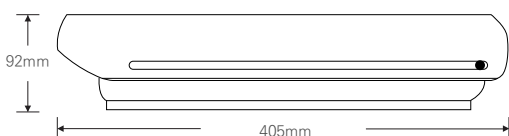

2.1메가 실내지하주차장용 하우징 카메라 / 저조도센서 / 전동줌(자동초점)

HD-SDI / EX-SDI

STARVIS
2M SDI

CMOS SONY STARVIS

FEATURES

- 1/2.8" Sony STARVIS CMOS Sensor
- 저조도 카메라
- FULL HD 1080p 30fps 지원
- 간단한 모드 변경 (HD-SDI/EX-SDI)
- 오토포커스 전동 줌 렌즈
- WDR (역광 보정 기능)
- 3DNR (디지털 노이즈 감소 기능)
- Privacy Mask (사생활 보호 기능)
- Motion Detection (움직임 감지)
- 실시간 결함 감지 및 보정
- 아날로그 CVBS 출력 (옵션) (NTSC / PAL, 16:9 / 4:3)
- OSD 조이스틱 단자 제공
- DEFOG (안개 보정 기능)
- AF 2.8-12mm 렌즈

SPECIFICATION

영상	
촬상소자	1/2.8형 2.16메가픽셀 스타비스 CMOS
유효화소	1945(H) × 1097(V) 2.13메가픽셀
주사방식	프로그레시브
최저조도	컬러 : 0.01Lux(F1.6, DSS off/DSS on 0.001Lux) 흑백 : 0Lux (IR LED on)
신호대 잡음비	52dB (AGC off)
카메라기능	
신호방식	HD-SDI, EX-SDI v1.0, EX-SDI v2.0 (Signal Option : AHD/TVI/CVI/CVBS)
해상도	1920 × 1080(FHD)@30fps, 1280 × 720(HD)@30fps/60fps, CVBS
주/야간모드	AUTO/COLOR/B&W/EXTERN
광역역광보정 (WDR)	WDR On/Off (NORMAL, ROI)
역광보정	BLC On/Off, HLC On/Off (Level 0-20)
밝기 보정	OFF/LOW/MIDDLE/HIGH
노이즈 제거	OFF/LOW/MIDDLE/HIGH AdaptiveDNR (2D+3D)
인개 보정	ON/OFF (AUTO/MANUAL : Level LOW/MIDDLE/HIGH)
움직임 감지	최대 4개 영역
사생활 보호 영역	최대 16개 영역, 색상 (Y, CB, CR 혼합색상) 투명도 0-3
슬로우 셔터	OFF, ×2-×32
자동이득제어	Level 0-10
셔터스피드	AUTO (NORMAL/DEBLUR), MANUAL (1/30-1/30000), FLICKER
화이트밸런스	AUTO, AUTOext, PRESET, MANUAL
영상효과	상하반전 ON/OFF, 좌우반전 ON/OFF
지원 언어	한국어, 영어, 중국어(번체), 중국어(간체), 일본어
동작환경 및 전원	
동작 온/습도	-10°C~+50°C / 90% RH 이하
사용전원	DC 12V

DIMENSION (UNIT:mm)

STARVIS Outstanding Visibility under the Starlight

※ 위 항목의 사양 및 디자인은 개선을 위해 사전의 고지없이 변경 될 가능성이 있습니다.