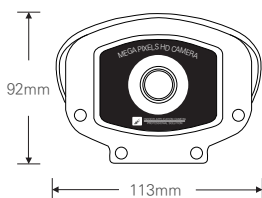

2.1메가 실내지하주차장용 하우징 카메라 / 저조도센서 / 전동줌(자동초점)

HD-SDI / EX-SDI

STARVIS
2M SDI

CMOS SONY STARVIS

FEATURES

- 1/2.8" Sony STARVIS CMOS Sensor
- 저조도 카메라
- FULL HD 1080p 30fps 지원
- 간단한 모드 변경 (HD-SDI/EX-SDI)
- 오토포커스 전동 줌 렌즈
- WDR (역광 보정 기능)
- 3DNR (디지털 노이즈 감소 기능)
- Privacy Mask (사생활 보호 기능)
- Motion Detection (움직임 감지)
- 실시간 결함 감지 및 보정
- 아날로그 CVBS 출력 (옵션) (NTSC / PAL, 16:9 / 4:3)
- OSD 조이스틱 단자 제공
- DEFOG (안개 보정 기능)
- AF 2.8-12mm 렌즈

SPECIFICATION

영상	
촬상소자	1/2.8형 2.16메가픽셀 스타비스 CMOS
유효화소	1945(H) × 1097(V) 2.13메가픽셀
주사방식	프로그레시브
최저조도	컬러 : 0.01Lux(F1.6, DSS off/DSS on 0.001Lux) 흑백 : 0Lux (IR LED on)
신호대 잡음비	52dB (AGC off)
카메라기능	
신호방식	HD-SDI, EX-SDI v1.0, EX-SDI v2.0 (Signal Option : AHD/TVI/CVI/CVBS)
해상도	1920 × 1080(FHD)@30fps, 1280 × 720(HD)@30fps/60fps, CVBS
주/야간모드	AUTO/COLOR/B&W/EXTERN
광역역광보정 (WDR)	WDR On/Off (NORMAL, ROI)
역광보정	BLC On/Off, HLC On/Off (Level 0-20)
밝기 보정	OFF/LOW/MIDDLE/HIGH
노이즈 제거	OFF/LOW/MIDDLE/HIGH AdaptiveDNR (2D+3D)
인개 보정	ON/OFF (AUTO/MANUAL : Level LOW/MIDDLE/HIGH)
움직임 감지	최대 4개 영역
사생활 보호 영역	최대 16개 영역, 색상 (Y, CB, CR 혼합색상) 투명도 0-3
슬로우 셔터	OFF, ×2-×32
자동이득제어	Level 0-10
셔터스피드	AUTO (NORMAL/DEBLUR), MANUAL (1/30-1/30000), FLICKER
화이트밸런스	AUTO, AUTOext, PRESET, MANUAL
영상효과	상하반전 ON/OFF, 좌우반전 ON/OFF
지원 언어	한국어, 영어, 중국어(번체), 중국어(간체), 일본어
동작환경 및 전원	
동작 온/습도	-10°C~+50°C / 90% RH 이하
사용전원	DC 12V

DIMENSION (UNIT:mm)

STARVIS Outstanding Visibility under the Starlight

※ 위 항목의 사양 및 디자인은 개선을 위해 사전의 고지없이 변경 될 가능성이 있습니다.