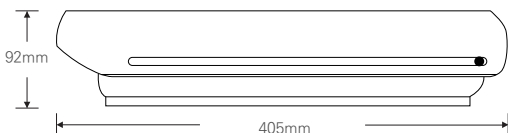

2.1메가 실내지하주차장용 하우징 카메라 / 저조도센서

HD-SDI / EX-SDI

STARVIS
2M SDI

CMOS SONY STARVIS

FEATURES

- 1/2.8" Sony STARVIS CMOS Sensor
- 저조도 카메라
- FULL HD 1080p 30fps 지원
- 간단한 모드 변경 (HD-SDI / EX-SDI V1.0/V2.0)
- WDR (역광 보정 기능)
- 3DNR (디지털 노이즈 감소 기능)
- Privacy Mask (사생활 보호 기능)
- Motion Detection (움직임 감지)
- 실시간 결함 감지 및 보정
- 아날로그 CVBS 출력 (옵션) (NTSC / PAL, 16:9 / 4:3)
- OSD 조이스틱 단자 제공
- DEFOG (안개 보정 기능)
- 2.8mm/3.6mm/6mm/2.8-12mm 렌즈

SPECIFICATION

영상	
활상소자	1/2.8형 2.16메가픽셀 스타비스 CMOS
유효화소	1945(H) × 1097(V) 2.13메가픽셀
주사방식	프로그레시브
최저조도	컬러 : 0.01Lux(F1.6, DSS off/DSS on 0.001Lux) 흑백 : 0Lux (IR LED on)
신호대 잡음비	52dB (AGC off)
카메라기능	
신호방식	HD-SDI, EX-SDI v1.0, EX-SDI v2.0 (Signal Option : AHD/TVI/CVI/CVBS)
해상도	1920 × 1080(FHD)@30fps, 1280 × 720(HD)@30fps/60fps, CVBS
주/야간모드	AUTO/COLOR/B&W/EXTERN
광역역광보정 (WDR)	WDR On/Off (NORMAL, ROI)
역광보정	BLC On/Off, HLC On/Off (Level 0-20)
밝기 보상	OFF/LOW/MIDDLE/HIGH
노이즈 제거	OFF/LOW/MIDDLE/HIGH AdaptiveDNR (2D+3D)
안개 보정	ON/OFF (AUTO/MANUAL : Level LOW/MIDDLE/HIGH)
움직임 감지	최대 4개 영역
사생활 보호 영역	최대 16개 영역, 색상 (Y, CB, CR 혼합색상) 투명도 0-3
슬로우 셔터	OFF, ×2-×32
자동이득제어	Level 0-10
셔터스피드	AUTO (NORMAL/DEBLUR), MANUAL (1/30-1/30000), FLICKER
화이트밸런스	AUTO, AUTOext, PRESET, MANUAL
영상효과	상하반전 ON/OFF, 좌우반전 ON/OFF
지원 언어	한국어, 영어, 중국어(번체), 중국어(간체), 일본어
동작환경 및 전원	
동작 온/습도	-10°C ~ +50°C / 90% RH 이하
사용전원	DC 12V

DIMENSION (UNIT:mm)

STARVIS Outstanding Visibility under the Starlight

※ 위 항목의 사양 및 디자인은 개선을 위해 사전의 고지없이 변경 될 가능성이 있습니다.