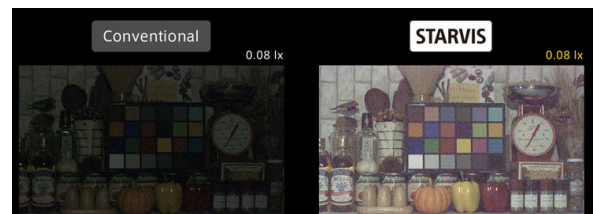

STARVIS Outstanding Visibility under the Starlight