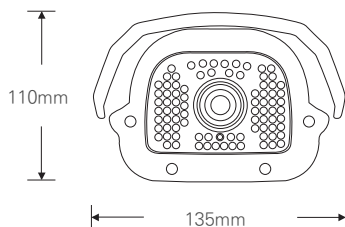

2.1메가 실외형 90IR 하우징 카메라 / 저조도센서 / 전동줌(자동초점)

HD-SDI / EX-SDI

STARVIS
2M SDI

CMOS SONY STARVIS

FEATURES

- 1/2.8" Sony STARVIS CMOS Sensor
- 저조도 카메라
- FULL HD 1080p 30fps 지원
- 간단한 모드 변경 (HD-SDI/EX-SDI)
- 오토포커스 전동 줌 렌즈
- WDR (역광 보정 기능)
- 3DNR (디지털 노이즈 감소 기능)
- Privacy Mask (사생활 보호 기능)
- Motion Detection (움직임 감지)
- 실시간 결함 감지 및 보정
- 아날로그 CVBS 출력 (옵션) (NTSC / PAL, 16:9 / 4:3)
- OSD 조이스틱 단자 제공
- DEFOG (안개 보정 기능)
- AF 2.8-12mm / 5-50mm 렌즈

SPECIFICATION

영상	
촬상소자	1/2.8형 2.16메가픽셀 스타비스 CMOS
유효화소	1945(H) × 1097(V) 2.13메가픽셀
주사방식	프로그레시브
최저조도	컬러 : 0.01Lux(F1.6, DSS off/DSS on 0.001Lux) 흑백 : 0Lux (IR LED on)
신호대 잡음비	52dB (AGC off)
카메라기능	
신호방식	HD-SDI, EX-SDI v1.0, EX-SDI v2.0 (Signal Option : AHD/TVI/CVI/CVBS)
해상도	1920 × 1080(FHD)@30fps, 1280 × 720(HD)@30fps/60fps, CVBS
주/야간모드	AUTO/COLOR/B&W/EXTERN
광역역광보정 (WDR)	WDR On/Off (NORMAL, ROI)
역광보정	BLC On/Off, HLC On/Off (Level 0-20)
밝기 보정	OFF/LOW/MIDDLE/HIGH
노이즈 제거	OFF/LOW/MIDDLE/HIGH AdaptiveDNR (2D+3D)
인개 보정	ON/OFF (AUTO/MANUAL : Level LOW/MIDDLE/HIGH)
움직임 감지	최대 4개 영역
사생활 보호 영역	최대 16개 영역, 색상 (Y, CB, CR 혼합색상) 투명도 0-3
슬로우 셔터	OFF, ×2-×32
자동이득제어	Level 0-10
셔터스피드	AUTO (NORMAL/DEBLUR), MANUAL (1/30-1/30000), FLICKER
화이트밸런스	AUTO, AUTOext, PRESET, MANUAL
영상효과	상해반전 ON/OFF, 좌우반전 ON/OFF
지원 언어	한국어, 영어, 중국어(번체), 중국어(간체), 일본어
동작환경 및 전원	
동작 온/습도	-10°C~+50°C / 90% RH 이하
사용전원	DC 12V

DIMENSION (UNIT:mm)

STARVIS Outstanding Visibility under the Starlight

※ 위 항목의 사양 및 디자인은 개선을 위해 사전의 고지없이 변경 될 가능성이 있습니다.