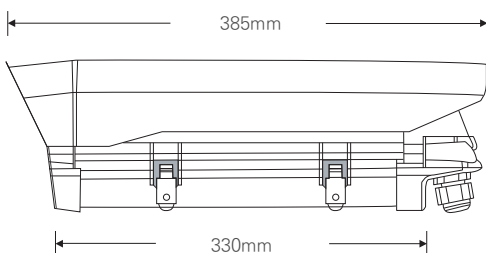

2.1메가 실외형 90IR 하우징 카메라 / 저조도센서 / 전동줌(자동초점)

HD-SDI / EX-SDI

STARVIS
2M SDI

CMOS SONY STARVIS

FEATURES

- 1/2.8" Sony STARVIS CMOS Sensor
- 저조도 카메라
- FULL HD 1080p 30fps 지원
- 간단한 모드 변경 (HD-SDI/EX-SDI)
- 오토포커스 전동 줌 렌즈
- WDR (역광 보정 기능)
- 3DNR (디지털 노이즈 감소 기능)
- Privacy Mask (사생활 보호 기능)
- Motion Detection (움직임 감지)
- 실시간 결함 감지 및 보정
- 아날로그 CVBS 출력 (옵션) (NTSC / PAL, 16:9 / 4:3)
- OSD 조이스틱 단자 제공
- DEFOG (안개 보정 기능)
- AF 2.8-12mm / 5-50mm 렌즈

SPECIFICATION

영상	
촬상소자	1/2.8형 2.16메가픽셀 스타비스 CMOS
유효화소	1945(H) × 1097(V) 2.13메가픽셀
주사방식	프로그레시브
최저조도	컬러 : 0.01Lux(F1.6, DSS off/DSS on 0.001Lux) 흑백 : 0Lux (IR LED on)
신호대 잡음비	52dB (AGC off)
카메라기능	
신호방식	HD-SDI, EX-SDI v1.0, EX-SDI v2.0 (Signal Option : AHD/TVI/CVI/CVBS)
해상도	1920 × 1080(FHD)@30fps, 1280 × 720(HD)@30fps/60fps, CVBS
주/야간모드	AUTO/COLOR/B&W/EXTERN
광역역광보정 (WDR)	WDR On/Off (NORMAL, ROI)
역광보정	BLC On/Off, HLC On/Off (Level 0-20)
밝기 보정	OFF/LOW/MIDDLE/HIGH
노이즈 제거	OFF/LOW/MIDDLE/HIGH AdaptiveDNR (2D+3D)
인개 보정	ON/OFF (AUTO/MANUAL : Level LOW/MIDDLE/HIGH)
움직임 감지	최대 4개 영역
사생활 보호 영역	최대 16개 영역, 색상 (Y, CB, CR 혼합색상) 투명도 0-3
슬로우 셔터	OFF, ×2-×32
자동이득제어	Level 0-10
셔터스피드	AUTO (NORMAL/DEBLUR), MANUAL (1/30-1/30000), FLICKER
화이트밸런스	AUTO, AUTOext, PRESET, MANUAL
영상효과	상해반전 ON/OFF, 좌우반전 ON/OFF
지원 언어	한국어, 영어, 중국어(번체), 중국어(간체), 일본어
동작환경 및 전원	
동작 온/습도	-10°C~+50°C / 90% RH 이하
사용전원	DC 12V

DIMENSION (UNIT:mm)

STARVIS Outstanding Visibility under the Starlight

※ 위 항목의 사양 및 디자인은 개선을 위해 사전의 고지없이 변경 될 가능성이 있습니다.