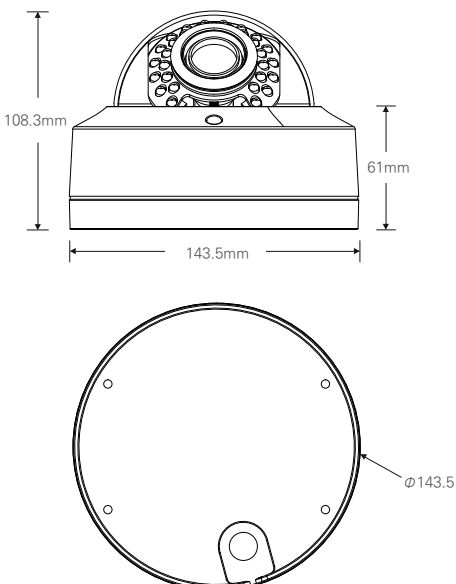

5메가 실내형 30 IR 돔 카메라 / 전동줌(자동초점)

AHD / TVI / CVBS

STARVIS
5M AHD/TVI

CMOS SONY STARVIS

FEATURES

- FULL HD 1440p 25fps/30fps 지원
- D-WDR (디지털 역광 보정 기능)
- 2DNR/3DNR (디지털 노이즈 감소 기능)
- Privacy Mask (사생활 보호 기능)
- UTC기능
- 실시간 결함 감지 및 보정
- 아날로그 CVBS 출력 (옵션) (NTSC / PAL, 16:9 / 4:3)
- OSD 조이스틱 단자 제공
- DEFOG (안개 보정 기능)
- AF 2.8-12mm 렌즈

DIMENSION (UNIT:mm)

SPECIFICATION

	5M AHD/TVI CAMERA
촬상소자	1/2.8" 5.69Mega Pixel SONY CMOS
최대화소	2704(H) x 2104(V) = 5.69M pixels
스캐닝 시스템	16:9 Progressive Scan
수평해상도	1280x720p(720p/25,30fps), 1920x1080p(1080p/25,30fps) 2560x1440p(1440p/25,30fps), 2592X1944(1944P/12.5,20fps)
최저조도	More than 0.1 lux (DSS off)
신호대 잡음비	More than 53dB (AGC off)
비디오 출력	AHD/TVI (4M/5M), CVBS
명도	0-20
서터스피드	AUTO / FLICKER / MANUAL(1/30(25) ~ 1/30000)
SENS-UP	OFF / x2 / x4 / x8 / x16 / x32
AGC	0-10
안개보정	ON/OFF
BACKLIGHT	OFF/HLC/BLC/WDR
주야간모드	AUTO/COLOR/B&W/EXT
AWB	AUTO/AUTOext/PRESET/MANUAL
DNR	OFF/LOW/MIDDLE/HIGH
선명도	0-10
거울모드	ON/OFF
반전	ON/OFF
D-WDR	ON/OFF
음영보정	ON/OFF
사생활보호	ON(16 Points)/OFF
모션감지	ON(4 ZONE)/OFF
출력	1440p
FRAME RATE	1440p-25FPS / 30FPS
CVBS	ON/OFF
사용언어	ENG/KOR/CHN/JPN (MULTI LANGUAGE)