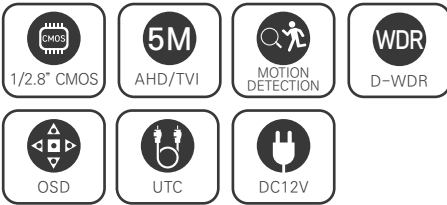

EVC-AT5U00E

5메가 실내지하주차장용 하우징 카메라 / 저조도센서

AHD / TVI / CVBS

STARVIS
5M AHD/TVI

CMOS SONY STARVIS

FEATURES

- FULL HD 4M 15fps/30fps 지원 / 5M 20fps 지원
- 간단한 모드 변경 (AHD/TVI/CVBS)
- D-WDR (디지털 역광 보정 기능)
- 2DNR/3DNR (디지털 노이즈 감소 기능)
- Privacy Mask (사생활 보호 기능)
- 실시간 결함 감지 및 보정
- 아날로그 CVBS 출력 (NTSC / PAL, 16:9 / 4:3)
- OSD 조이스틱 단자 제공
- DEFOG (안개 보정 기능)
- 2.8mm/3.6mm/6mm/2.8-12mm 렌즈

SPECIFICATION

영상	
활상소자	1/2.8형 5.69메가픽셀 스타비스 CMOS
유효화소	2616(H) × 1964(V) 5.14메가픽셀
주사방식	프로그레시브
최저조도	컬러 : 0.01Lux(F1.6, DSS off) 흑백 : 0Lux (IR LED on)
신호대 잡음비	50dB (AGC off)
카메라기능	
신호방식	AHD/TVI (4M/5M), CVBS
해상도	AHD 2592 × 1944@20/12.5fps, 2560 × 1440(WQHD)@30/15fps TVI 2592 × 1944@20/12.5fps, 2560 × 1440(WQHD)@30fps, CVBS
주/야간모드	AUTO, COLOR, B/W, EXT (SMART IR)
광역역광보정 (WDR)	D-WDR (AUTO, OFF)
역광보정	BLC On/Off Level : LOW/MIDDLE/HIGH
노이즈 제거	2DNR : OFF/LOW/MIDDLE/HIGH 3DNR : OFF/LOW/MIDDLE/HIGH
자동이득제어	Level 0-15
셔터스피드	AUTO, FLK
화이트밸런스	AWB, ATW, AWC→SET
영상효과	상해반전 ON/OFF, 좌우반전 ON/OFF, LSC
지원 언어	영어, 중국어(번체), 중국어(간체), 독일어, 프랑스어, 이탈리아어, 스페인어, 폴란드어, 러시아어, 포르투갈어, 네덜란드어, 터키어, 일본어
UTC	Pelco-C
동작환경 및 전원	
동작 온/습도	-10°C~+50°C / 90% RH 이하
사용전원	DC 12V