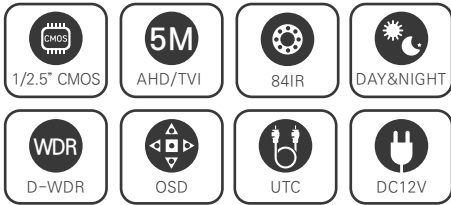

EVC-AT5H84L

5메가 실외형 84IR 하우징 카메라

AHD / TVI / CVBS

5M
AHD/TVI

FEATURES

- 4M 30fps 지원 / 5M 20fps 지원
- 간단한 모드 변경 (AHD/TVI/CVBS)
- D-WDR (디지털 역광 보정 기능)
- DNR (디지털 노이즈 감소 기능)
- 아날로그 CVBS 출력
- OSD 조이스틱 단자 제공 (옵선)
- 2.8mm/3.6mm/6mm/2.8-12mm/5-50mm 렌즈

SPECIFICATION

영상	
촬상소자	1/2.5형 5메가픽셀 CMOS
해상도	2608(H) × 1952(V)
주사방식	프로그레시브
최저조도	컬러 : 0.2Lux 흑백 : 0Lux (IR LED on)
시스템	NTSC / PAL
카메라기능	
서티	AUTO
주/야간 모드	EXT/AUTO/COLOR/B/W
프레임레이트	5M 20fps, 5M 12.5fps/4M 30fps, 4M 25fps, 4M 15fps/2M 30fps, 2M 25fps
신호방식	AHD/TVI/CVI/CVBS
노출	BRIGHTNESS / EXPOSURE MODE / GAIN
밝기	1~20
BLC	1~9
FLC	1~9
화이트밸런스	ATW/MW/B
광역역광보정	D-WDR
노이즈 제거	DNR (1~16)
비디오설정	Contrast/Sharpness/COLOR GAIN
영상효과	상하반전/좌우반전
지원 언어	한국어, 중국어1, 중국어2, 영어, 러시아어, 이탈리아어, 포르투갈어
동작환경 및 전원	
동작 온/습도	-10℃~+50℃ / 90% RH 이하
사용전원	DC 12V