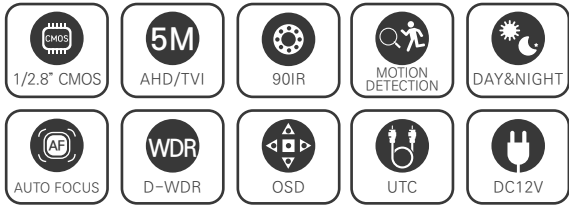

# EVC-AT5H84EAF

5메가 실외형 90IR 하우징 카메라 / 전동줌(자동초점)

AHD / TVI / CVBS

STARVIS  
5M AHD/TVI

CMOS SONY STARVIS

## FEATURES

- FULL HD 1440p 25fps/30fps 지원
- D-WDR (디지털 역광 보정 기능)
- 2DNR/3DNR (디지털 노이즈 감소 기능)
- Privacy Mask (사생활 보호 기능)
- UTC기능
- 실시간 결함 감지 및 보정
- 아날로그 CVBS 출력 (옵션) (NTSC / PAL, 16:9 / 4:3)
- OSD 조이스틱 단자 제공
- DEFOG (안개 보정 기능)
- AF 2.8-12mm / 5-50mm 렌즈

## SPECIFICATION

|            | 5M AHD/TVI CAMERA   |
|------------|---|
| 촬상소자       | 1/2.8" 5.69Mega Pixel SONY CMOS   |
| 최대화소       | 2704(H) x 2104(V) = 5.69M pixels  |
| 스캐닝 시스템    | 16:9 Progressive Scan   |
| 수평해상도      | 1280x720p(720p/25,30fps), 1920x1080p(1080p/25,30fps)<br>2560x1440p(1440p/25,30fps), 2592X1944(1944P/12.5,20fps) |
| 최저조도       | More than 0.1 lux (DSS off)   |
| 신호대 잡음비    | More than 53dB (AGC off)  |
| 비디오 출력     | AHD/TVI (4M/5M), CVBS   |
| 명도         | 0-20  |
| 서터스피드      | AUTO / FLICKER / MANUAL(1/30(25) ~ 1/30000)   |
| SENS-UP    | OFF / x2 / x4 / x8 / x16 / x32  |
| AGC        | 0-10  |
| 안개보정       | ON/OFF  |
| BACKLIGHT  | OFF/HLC/BLC/WDR   |
| 주야간모드      | AUTO/COLOR/B&W/EXT  |
| AWB        | AUTO/AUTOext/PRESET/MANUAL  |
| DNR        | OFF/LOW/MIDDLE/HIGH   |
| 선명도        | 0-10  |
| 거울모드       | ON/OFF  |
| 반전         | ON/OFF  |
| D-WDR      | ON/OFF  |
| 음영보정       | ON/OFF  |
| 사생활보호      | ON(16 Points)/OFF   |
| 모션감지       | ON(4 ZONE)/OFF  |
| 출력         | 1440p   |
| FRAME RATE | 1440p-25FPS / 30FPS   |
| CVBS       | ON/OFF  |
| 사용언어       | ENG/KOR/CHN/JPN (MULTI LANGUAGE)  |