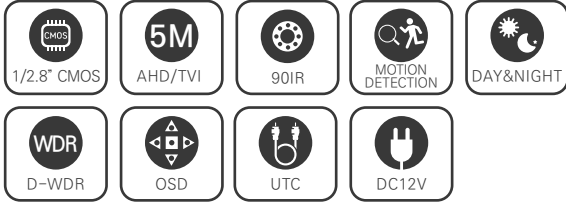

EVC-AT5H84E

5메가 실외형 90IR 하우징 카메라 / 저조도센서

AHD / TVI / CVBS

STARVIS
5M AHD/TVI

FEATURES

- FULL HD 4M 15fps/30fps 지원 / 5M 20fps 지원
- 간단한 모드 변경 (AHD/TVI/CVBS)
- D-WDR (디지털 역광 보정 기능)
- 2DNR/3DNR (디지털 노이즈 감소 기능)
- Privacy Mask (사생활 보호 기능)
- 실시간 결함 감지 및 보정
- 아날로그 CVBS 출력 (NTSC / PAL, 16:9 / 4:3)
- 보드타입 OSD 지원
- DEFOG (안개 보정 기능)
- 2.8mm/3.6mm/6mm/2.8-12mm/5-50mm 렌즈

SPECIFICATION

| | |
|--------------|--|
| 영상 | |
| 활상소자 | 1/2.8형 5.69메가픽셀 스타비스 CMOS |
| 유효화소 | 2616(H) × 1964(V) 5.14메가픽셀 |
| 주사방식 | 프로그레시브 |
| 최저조도 | 컬러 : 0.01Lux(F1.6, DSS off) 흑백 : 0Lux (IR LED on) |
| 신호대 잡음비 | 50dB (AGC off) |
| 카메라기능 | |
| 신호방식 | AHD/TVI (4M/5M), CVBS |
| 해상도 | AHD 2592 × 1944@20/12.5fps, 2560 × 1440(WQHD)@30/15fps TVI 2592 × 1944@20/12.5fps, 2560 × 1440(WQHD)@30fps, CVBS |
| 주/야간모드 | AUTO, COLOR, B/W, EXT (SMART IR) |
| 광역역광보정 (WDR) | D-WDR (AUTO, OFF) |
| 역광보정 | BLC On/Off Level : LOW/MIDDLE/HIGH |
| 노이즈 제거 | 2DNR : OFF/LOW/MIDDLE/HIGH 3DNR : OFF/LOW/MIDDLE/HIGH |
| 자동이득제어 | Level 0-15 |
| 셔터스피드 | AUTO, FLK |
| 화이트밸런스 | AWB, ATW, AWC → SET |
| 영상효과 | 상해반전 ON/OFF, 좌우반전 ON/OFF, LSC |
| 지원 언어 | 영어, 중국어(번체), 중국어(간체), 독일어, 프랑스어, 이탈리아어, 스페인어, 폴란드어, 러시아어, 포르투갈어, 네덜란드어, 터키어, 일본어 |
| UTC | Pelco-C |
| 동작환경 및 전원 | |
| 동작 온/습도 | -10°C ~ +50°C / 90% RH 이하 |
| 사용전원 | DC 12V |