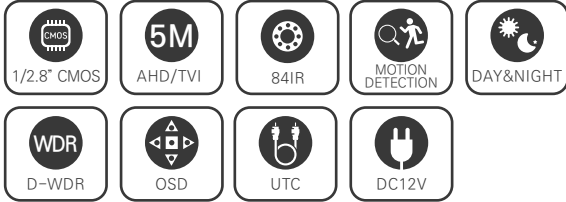

EVC-AT5H84E

5메가 실외형 84IR 하우징 카메라 / 저조도센서

AHD / TVI / CVBS

STARVIS
5M AHD/TVI

FEATURES

- FULL HD 4M 15fps/30fps 지원 / 5M 20fps 지원
- 간단한 모드 변경 (AHD/TVI/CVBS)
- D-WDR (디지털 역광 보정 기능)
- 2DNR/3DNR (디지털 노이즈 감소 기능)
- Privacy Mask (사생활 보호 기능)
- 실시간 결함 감지 및 보정
- 아날로그 CVBS 출력 (NTSC / PAL, 16:9 / 4:3)
- 보드타입 OSD 지원
- DEFOG (안개 보정 기능)
- 2.8mm/3.6mm/6mm/2.8-12mm/5-50mm 렌즈

SPECIFICATION

영상	
활상소자	1/2.8형 5.69메가픽셀 스타비스 CMOS
유효화소	2616(H) × 1964(V) 5.14메가픽셀
주사방식	프로그레시브
최저조도	컬러 : 0.01Lux(F1.6, DSS off) 흑백 : 0Lux (IR LED on)
신호대 잡음비	50dB (AGC off)
카메라기능	
신호방식	AHD/TVI (4M/5M), CVBS
해상도	AHD 2592 × 1944@20/12.5fps, 2560 × 1440(WQHD)@30/15fps TVI 2592 × 1944@20/12.5fps, 2560 × 1440(WQHD)@30fps, CVBS
주/야간모드	AUTO, COLOR, B/W, EXT (SMART IR)
광역역광보정 (WDR)	D-WDR (AUTO, OFF)
역광보정	BLC On/Off Level : LOW/MIDDLE/HIGH
노이즈 제거	2DNR : OFF/LOW/MIDDLE/HIGH 3DNR : OFF/LOW/MIDDLE/HIGH
자동이득제어	Level 0-15
셔터스피드	AUTO, FLK
화이트밸런스	AWB, ATW, AWC → SET
영상효과	상해반전 ON/OFF, 좌우반전 ON/OFF, LSC
지원 언어	영어, 중국어(번체), 중국어(간체), 독일어, 프랑스어, 이탈리아어, 스페인어, 폴란드어, 러시아어, 포르투갈어, 네덜란드어, 터키어, 일본어
UTC	Pelco-C
동작환경 및 전원	
동작 온/습도	-10°C ~ +50°C / 90% RH 이하
사용전원	DC 12V