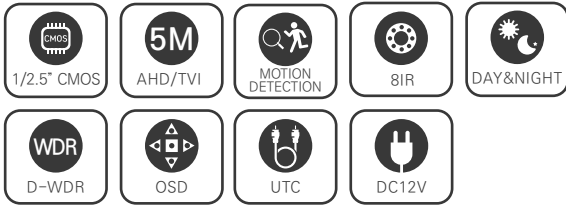

### FEATURES

- 4M 30fps 지원 / 5M 20fps 지원
- 간단한 모드 변경 (AHD/TVI/CVBS)
- D-WDR (디지털 역광 보정 기능)
- DNR (디지털 노이즈 감소 기능)
- 아날로그 CVBS 출력
- OSD 조이스틱 단자 제공 (옵션)
- 2.8/3.6/6/2.7~13.5/5~50mm VF Lens

### SPECIFICATION

영상	
촬상소자	1/2.5형 5메가픽셀 CMOS
해상도	2608(H) × 1952(V)
주사방식	프로그레시브
최저조도	컬러 : 0.2Lux
	흑백 : 0Lux (IR LED on)
시스템	NTSC / PAL
카메라기능	
서티	AUTO
주/야간 모드	EXT/AUTO/COLOR/B/W
프레임레이트	5M 20fps, 5M 12.5fps/4M 30fps, 4M 25fps, 4M 15fps/2M 30fps, 2M 25fps
신호방식	AHD/TVI/CVI/CVBS
노출	BRIGHTNESS / EXPOSURE MODE / GAIN
밝기	1~20
BLC	1~9
FLC	1~9
화이트밸런스	ATW/MWB
광역역광보정	D-WDR
노이즈 제거	DNR (1~16)
비디오설정	Contrast/Sharpness/COLOR GAIN
영상효과	상하반전/좌우반전
지원 언어	한국어, 중국어1, 중국어2, 영어, 러시아어, 이탈리아어, 포르투갈어
동작환경 및 전원	
동작 온/습도	-10℃~+50℃ / 90% RH 이하
사용전원	DC 12V