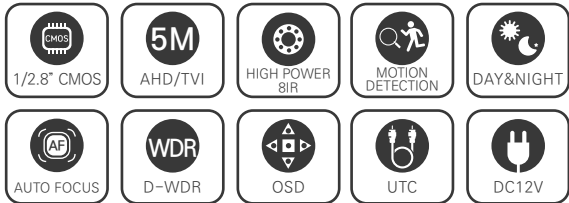

5메가 실외형 HIGH POWER 8 IR 하우징 카메라 / 전동줌(자동초점)

AHD / TVI / CVBS

STARVIS
5M AHD/TVI

CMOS SONY STARVIS

FEATURES

- FULL HD 1440p 25fps/30fps 지원
- D-WDR (디지털 역광 보정 기능)
- 2DNR/3DNR (디지털 노이즈 감소 기능)
- Privacy Mask (사생활 보호 기능)
- UTC기능
- 실시간 결함 감지 및 보정
- 아날로그 CVBS 출력 (옵션) (NTSC / PAL, 16:9 / 4:3)
- OSD 조이스틱 단자 제공
- DEFOG (안개 보정 기능)
- AF 2.8-12mm / 5-50mm 렌즈

SPECIFICATION

| | 5M AHD/TVI CAMERA |
|------------|---|
| 촬상소자 | 1/2.8" 5.69Mega Pixel SONY CMOS |
| 최대화소 | 2704(H) x 2104(V) = 5.69M pixels |
| 스캐닝 시스템 | 16:9 Progressive Scan |
| 수평해상도 | 1280x720p(720p/25,30fps), 1920x1080p(1080p/25,30fps) 2560x1440p(1440p/25,30fps), 2592X1944(1944P/12.5,20fps) |
| 최저조도 | More than 0.1 lux (DSS off) |
| 신호대 잡음비 | More than 53dB (AGC off) |
| 비디오 출력 | AHD/TVI (4M/5M), CVBS |
| 명도 | 0-20 |
| 셔터스피드 | AUTO / FLICKER / MANUAL(1/30(25) ~ 1/30000) |
| SENS-UP | OFF / x2 / x4 / x8 / x16 / x32 |
| AGC | 0-10 |
| 안개보정 | ON/OFF |
| BACKLIGHT | OFF/HLC/BLC/WDR |
| 주야간모드 | AUTO/COLOR/B&W/EXT |
| AWB | AUTO/AUTOext/PRESET/MANUAL |
| DNR | OFF/LOW/MIDDLE/HIGH |
| 선명도 | 0-10 |
| 거울모드 | ON/OFF |
| 반전 | ON/OFF |
| D-WDR | ON/OFF |
| 음영보정 | ON/OFF |
| 사생활보호 | ON(16 Points)/OFF |
| 모션감지 | ON(4 ZONE)/OFF |
| 출력 | 1440p |
| FRAME RATE | 1440p-25FPS / 30FPS |
| CVBS | ON/OFF |
| 사용언어 | ENG/KOR/CHN/JPN (MULTI LANGUAGE) |