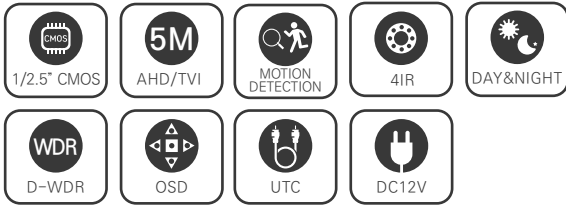

EVC-AT5H04L

5메가 실외형 씨치라이트 4IR LED 하우징 카메라

AHD / TVI / CVBS

5M
AHD/TVI

FEATURES

- 4M 30fps 지원 / 5M 20fps 지원
- 간단한 모드 변경 (AHD/TVI/CVBS)
- D-WDR (디지털 역광 보정 기능)
- DNR (디지털 노이즈 감소 기능)
- 아날로그 CVBS 출력
- OSD 조이스틱 단자 제공 (옵션)
- 3.6mm/6mm렌즈

SPECIFICATION

영상	
촬상소자	1/2.5형 5메가픽셀 CMOS
해상도	2608(H) × 1952(V)
주사방식	프로그레시브
최저조도	컬러 : 0.2Lux 흑백 : 0Lux (IR LED on)
시스템	NTSC / PAL
카메라기능	
서티	AUTO
주/야간 모드	EXT/AUTO/COLOR/B/W
프레임레이트	5M 20fps, 5M 12.5fps/4M 30fps, 4M 25fps, 4M 15fps/2M 30fps, 2M 25fps
신호방식	AHD/TVI/CVI/CVBS
노출	BRIGHTNESS / EXPOSURE MODE / GAIN
밝기	1~20
BLC	1~9
FLC	1~9
화이트밸런스	ATW/MW/B
광역역광보정	D-WDR
노이즈 제거	DNR (1~16)
비디오설정	Contrast/Sharpness/COLOR GAIN
영상효과	상하반전/좌우반전
지원 언어	한국어, 중국어1, 중국어2, 영어, 러시아어, 이탈리아어, 포르투갈어
동작환경 및 전원	
동작 온/습도	-10℃~+50℃ / 90% RH 이하
사용전원	DC 12V