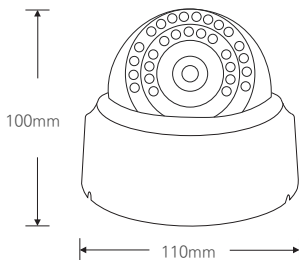

5메가 실내형 24IR 돔 카메라 / 전동줌(자동초점)

AHD / TVI / CVBS

STARVIS
5M AHD/TVI

SONY STARVIS

FEATURES

- FULL HD 1440p 25fps/30fps 지원
- D-WDR (디지털 역광 보정 기능)
- 2DNR/3DNR (디지털 노이즈 감소 기능)
- Privacy Mask (사생활 보호 기능)
- UTC기능
- 실시간 결함 감지 및 보정
- 아날로그 CVBS 출력 (옵션) (NTSC / PAL, 16:9 / 4:3)
- OSD 조이스틱 단자 제공
- DEFOG (안개 보정 기능)
- AF 2.8-12mm 렌즈

DIMENSION (UNIT:mm)

SPECIFICATION

	5M AHD/TVI CAMERA
촬상소자	1/2.8" 5.69Mega Pixel SONY CMOS
최대화소	2704(H) x 2104(V) = 5.69M pixels
스캐닝 시스템	16:9 Progressive Scan
수평해상도	1280x720p(720p/25,30fps), 1920x1080p(1080p/25,30fps) 2560x1440p(1440p/25,30fps), 2592X1944(1944P/12.5,20fps)
최저조도	More than 0.1 lux (DSS off)
신호대 잡음비	More than 53dB (AGC off)
비디오 출력	AHD/TVI (4M/5M), CVBS
명도	0-20
서터스피드	AUTO / FLICKER / MANUAL(1/30(25) ~ 1/30000)
SENS-UP	OFF / x2 / x4 / x8 / x16 / x32
AGC	0-10
안개보정	ON/OFF
BACKLIGHT	OFF/HLC/BLC/WDR
주야간모드	AUTO/COLOR/B&W/EXT
AWB	AUTO/AUTOext/PRESET/MANUAL
DNR	OFF/LOW/MIDDLE/HIGH
선명도	0-10
거울모드	ON/OFF
반전	ON/OFF
D-WDR	ON/OFF
음영보정	ON/OFF
사생활보호	ON(16 Points)/OFF
모션감지	ON(4 ZONE)/OFF
출력	1440p
FRAME RATE	1440p-25FPS / 30FPS
CVBS	ON/OFF
사용언어	ENG/KOR/CHN/JPN (MULTI LANGUAGE)