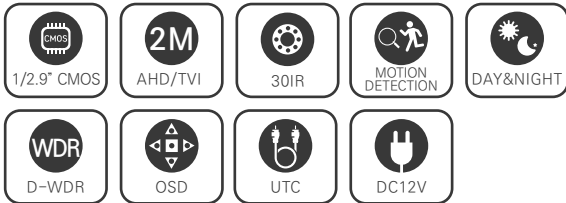

### FEATURES

- FULL HD 1080p 30fps 지원
- 간단한 모드 변경 (AHD/TVI/CVBS)
- D-WDR (디지털 역광 보정 기능)
- 3DNR (디지털 노이즈 감소 기능)
- Privacy Mask (사생활 보호 기능)
- 실시간 결함 감지 및 보정
- 아날로그 CVBS 출력 (NTSC / PAL, 16:9 / 4:3)
- OSD 조이스틱 단자 제공 (옵션)
- DEFOG (안개 보정 기능)
- 2.8mm/3.6mm/6mm/2.8-12mm 렌즈

### SPECIFICATION

영상	
활상소자	1/2.9형 2.24메가픽셀 CMOS
유효화소	1985(H)×1105(V) 2.19메가픽셀
주사방식	프로그레시브
최저조도	컬러 : 0.3Lux(F1.6, DSS off/DSS on 0.002Lux) 흑백 : 0Lux (IR LED on)
신호대 잡음비	53dB (AGC off)
카메라기능	
OSD	카메라이름 On/Off (영문/숫자/기호 최대 15자)
신호방식	AHD/TVI (2.1M/1.3M), CVBS
해상도	1920×1080(FHD)@30fps, 1280×720(HD)@30fps, CVBS
주/야간모드	AUTO, COLOR, B/W, EXT (SMART IR)
광역역광보정 (WDR)	D-WDR (AUTO, ON : Level 0-8, OFF)
역광보정	BLC On/Off Level : LOW/MIDDLE/HIGH, HSBLCL On/Off Level : 0-255 영역지정
노이즈 제거	2DNR : OFF/LOW/MIDDLE/HIGH 3DNR : OFF/LOW/MIDDLE/HIGH
안개 보정	OFF/AUTO 영역지정
움직임 감지	최대 4개 영역
사생활 보호 영역	최대 4개 영역
슬로우 셔터	×2-×30, SENS-UP : OFF, AUTO : ×2-×32
자동이득제어	Level 0-15
셔터스피드	AUTO, MANUAL (1/30-1/50000), FLK
화이트밸런스	AWB, ATW, AWC-SET, INDOOR, OUTDOOR, MANUAL
영상효과	상하반전 ON/OFF, 좌우반전 ON/OFF, FREEZE, NEG.IMAGE, LSC
지원 언어	영어, 중국어(번체), 중국어(간체), 독일어, 프랑스어, 이탈리아어, 스페인어, 폴란드어, 러시아어, 포르투갈어, 네덜란드어, 터키어
UTC	Pelco-C
동작환경 및 전원	
동작 온/습도	-10℃~+50℃ / 90% RH 이하
사용전원	DC 12V