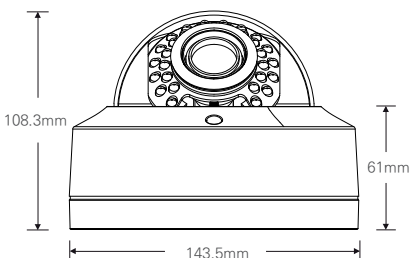

2.1메가 실내형 30 IR 돔 카메라 / 저조도센서 / 전동줌(자동초점)

AHD / TVI / CVBS

STARVIS
2M AHD/TVI

CMOS SONY STARVIS

FEATURES

- 1/2.8" Sony STARVIS CMOS Sensor
- 저조도 카메라
- FULL HD 1080p 30fps 지원
- UTC (CoC) 기능 지원
- 간단한 모드 변경 (AHD / TVI / CVBS)
- 오토포커스 전동 줌 렌즈
- WDR (역광 보정 기능)
- 3DNR (디지털 노이즈 감소 기능)
- Privacy Mask (사생활 보호 기능)
- Motion Detection (움직임 감지)
- 실시간 결합 감지 및 보정
- 아날로그 CVBS 출력 (NTSC / PAL, 16:9 / 4:3)
- OSD 조이스틱 단자 제공
- DEFOG (안개 보정 기능)
- AF 2.8-12mm 렌즈

SPECIFICATION

영상	
활상소자	1/2.8형 2.16메가픽셀 스타비스 CMOS
유효화소	1945(H) × 1097(V) 2.13메가픽셀
주사방식	프로그레시브
최저조도	컬러 : 0.01Lux(F1.6, DSS off/DSS on 0.001Lux) 흑백 : 0Lux (IR LED on)
신호대 잡음비	53dB (AGC off)
카메라기능	
OSD	카메라이름 On/Off (영문/숫자/기호 최대 15자)
신호방식	AHD/TVI (2.1M/1.3M), CVBS
해상도	1920 × 1080(FHD)@30fps, 1280 × 720(HD)@30fps, CVBS
주/야간모드	AUTO, COLOR, B/W, EXT (SMART IR)
광역역광보정 (WDR)	D-WDR (AUTO, ON : Level 0-8, OFF)
역광보정	BLC On/Off Level : LOW/MIDDLE/HIGH, HSBLIC On/Off Level : 0-255 영역지정
노이즈 제거	2DNR : OFF/LOW/MIDDLE/HIGH 3DNR : OFF/LOW/MIDDLE/HIGH
인개 보정	OFF/AUTO 영역지정
움직임 감지	최대 4개 영역
사생활 보호 영역	최대 4개 영역
슬로우 셔터	×2-×30, SENS-UP : OFF, AUTO : ×2-×32
자동이득제어	Level 0-15
셔터스피드	AUTO, MANUAL (1/30-1/50000), FLK
화이트밸런스	AWB, ATW, AWC-SET, INDOOR, OUTDOOR, MANUAL
영상효과	상하반전 ON/OFF, 좌우반전 ON/OFF, FREEZE, NEG. IMAGE, LSC
지원 언어	영어, 중국어(번체), 중국어(간체), 독일어, 프랑스어, 이탈리아어, 스페인어, 폴란드어, 러시아어, 포르투갈어, 네덜란드어, 터키어
UTC	Pelco-C
동작환경 및 전원	
동작 온/습도	-10°C~+50°C / 90% RH 이하
사용전원	DC 12V

DIMENSION (UNIT:mm)

STARVIS Outstanding Visibility under the Starlight

※ 위 항목의 사양 및 디자인은 개선을 위해 사전의 고지없이 변경 될 가능성이 있습니다.