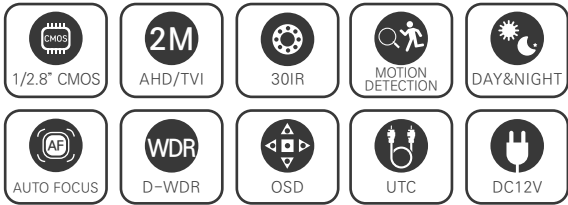

2.1메가 실내형 30 IR 돔 카메라 / 저조도센서 / 전동줌(자동초점)

AHD / TVI / CVBS

STARVIS
2M AHD/TVI

CMOS SONY STARVIS

FEATURES

- 1/2.8" Sony STARVIS CMOS Sensor
- 저조도 카메라
- FULL HD 1080p 30fps 지원
- UTC (CoC) 기능 지원
- 간단한 모드 변경 (AHD / TVI / CVBS)
- 오토포커스 전동 줌 렌즈
- WDR (역광 보정 기능)
- 3DNR (디지털 노이즈 감소 기능)
- Privacy Mask (사생활 보호 기능)
- Motion Detection (움직임 감지)
- 실시간 결합 감지 및 보정
- 아날로그 CVBS 출력 (NTSC / PAL, 16:9 / 4:3)
- OSD 조이스틱 단자 제공
- DEFOG (안개 보정 기능)
- AF 2.8-12mm 렌즈

SPECIFICATION

영상	
활상소자	1/2.8형 2.16메가픽셀 스타비스 CMOS
유효화소	1945(H) × 1097(V) 2.13메가픽셀
주사방식	프로그레시브
최저조도	컬러 : 0.01Lux(F1.6, DSS off/DSS on 0.001Lux) 흑백 : 0Lux (IR LED on)
신호대 잡음비	53dB (AGC off)
카메라기능	
OSD	카메라이름 On/Off (영문/숫자/기호 최대 15자)
신호방식	AHD/TVI (2.1M/1.3M), CVBS
해상도	1920 × 1080(FHD)@30fps, 1280 × 720(HD)@30fps, CVBS
주/야간모드	AUTO, COLOR, B/W, EXT (SMART IR)
광역역광보정 (WDR)	D-WDR (AUTO, ON : Level 0-8, OFF)
역광보정	BLC On/Off Level : LOW/MIDDLE/HIGH, HSBLIC On/Off Level : 0-255 영역지정
노이즈 제거	2DNR : OFF/LOW/MIDDLE/HIGH 3DNR : OFF/LOW/MIDDLE/HIGH
인개 보정	OFF/AUTO 영역지정
움직임 감지	최대 4개 영역
사생활 보호 영역	최대 4개 영역
슬로우 셔터	×2-×30, SENS-UP : OFF, AUTO : ×2-×32
자동이득제어	Level 0-15
셔터스피드	AUTO, MANUAL (1/30-1/50000), FLK
화이트밸런스	AWB, ATW, AWC-SET, INDOOR, OUTDOOR, MANUAL
영상효과	상하반전 ON/OFF, 좌우반전 ON/OFF, FREEZE, NEG. IMAGE, LSC
지원 언어	영어, 중국어(번체), 중국어(간체), 독일어, 프랑스어, 이탈리아어, 스페인어, 폴란드어, 러시아어, 포르투갈어, 네덜란드어, 터키어
UTC	Pelco-C
동작환경 및 전원	
동작 온/습도	-10°C~+50°C / 90% RH 이하
사용전원	DC 12V