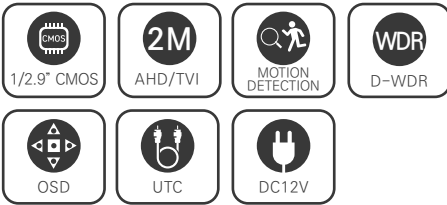

EVC-AT2U00S

2.1메가 실내지하주차장용 하우징 카메라

AHD / TVI / CVBS

2M
AHD/TVI

FEATURES

- FULL HD 1080p 30fps 지원
- 간단한 모드 변경 (AHD/TVI/CVBS)
- D-WDR (디지털 역광 보정 기능)
- 3DNR (디지털 노이즈 감소 기능)
- Privacy Mask (사생활 보호 기능)
- 실시간 결함 감지 및 보정
- 아날로그 CVBS 출력 (NTSC / PAL, 16:9 / 4:3)
- OSD 조이스틱 단자 제공 (옵션)
- DEFOG (안개 보정 기능)
- 2.8mm/3.6mm/6mm/2.8-12mm 렌즈

SPECIFICATION

영상	
활상소자	1/2.9형 2.24메가픽셀 CMOS
유효화소	1985(H)×1105(V) 2.19메가픽셀
주사방식	프로그레시브
최저조도	컬러 : 0.3Lux(F1.6, DSS off/DSS on 0.002Lux) 흑백 : 0Lux (IR LED on)
신호대 잡음비	53dB (AGC off)
카메라기능	
OSD	카메라이름 On/Off (영문/숫자/기호 최대 15자)
신호방식	AHD/TVI (2.1M/1.3M), CVBS
해상도	1920×1080(FHD)@30fps, 1280×720(HD)@30fps, CVBS
주/야간모드	AUTO, COLOR, B/W, EXT (SMART IR)
광역역광보정 (WDR)	D-WDR (AUTO, ON : Level 0-8, OFF)
역광보정	BLC On/Off Level : LOW/MIDDLE/HIGH, HSBLIC On/Off Level : 0-255 영역지정
노이즈 제거	2DNR : OFF/LOW/MIDDLE/HIGH 3DNR : OFF/LOW/MIDDLE/HIGH
안개 보정	OFF/AUTO 영역지정
움직임 감지	최대 4개 영역
사생활 보호 영역	최대 4개 영역
슬로우 셔터	×2-×30, SENS-UP : OFF, AUTO : ×2-×32
자동이득제어	Level 0-15
셔터스피드	AUTO, MANUAL (1/30-1/50000), FLK
화이트밸런스	AWB, ATW, AWC-SET, INDOOR, OUTDOOR, MANUAL
영상효과	상하반전 ON/OFF, 좌우반전 ON/OFF, FREEZE, NEG.IMAGE, LSC
지원 언어	영어, 중국어(번체), 중국어(간체), 독일어, 프랑스어, 이탈리아어, 스페인어, 폴란드어, 러시아어, 포르투갈어, 네덜란드어, 터키어
UTC	Pelco-C
동작환경 및 전원	
동작 온/습도	-10°C~+50°C / 90% RH 이하
사용전원	DC 12V