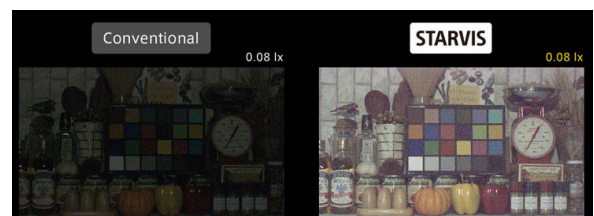

STARVIS Outstanding Visibility under the Starlight