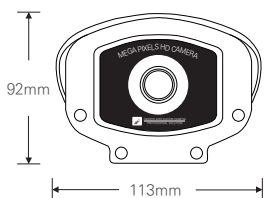

2.1메가 실내지하주차장용 하우징 카메라 / 저조도센서 / 전동줌(자동초점)

AHD / TVI / CVBS

STARVIS
2M AHD/TVI

CMOS SONY STARVIS

FEATURES

- 1/2.8" Sony STARVIS CMOS Sensor
- 저조도 카메라
- FULL HD 1080p 30fps 지원
- UTC (CoC) 기능 지원
- 간단한 모드 변경 (AHD / TVI / CVBS)
- 오토포커스 전동 줌 렌즈
- WDR (역광 보정 기능)
- 3DNR (디지털 노이즈 감소 기능)
- Privacy Mask (사생활 보호 기능)
- Motion Detection (움직임 감지)
- 실시간 결합 감지 및 보정
- 아날로그 CVBS 출력 (NTSC / PAL, 16:9 / 4:3)
- OSD 조이스틱 단자 제공
- DEFOG (안개 보정 기능)
- AF 2.8-12mm 렌즈

SPECIFICATION

영상	
활상소자	1/2.8형 2.16메가픽셀 스타비스 CMOS
유효화소	1945(H) × 1097(V) 2.13메가픽셀
주사방식	프로그레시브
최저조도	컬러 : 0.01Lux(F1.6, DSS off/DSS on 0.001Lux) 흑백 : 0Lux (IR LED on)
신호대 잡음비	53dB (AGC off)
카메라기능	
OSD	카메라이름 On/Off (영문/숫자/기호 최대 15자)
신호방식	AHD/TVI (2.1M/1.3M), CVBS
해상도	1920 × 1080(FHD)@30fps, 1280 × 720(HD)@30fps, CVBS
주/야간모드	AUTO, COLOR, B/W, EXT (SMART IR)
광역역광보정 (WDR)	D-WDR (AUTO, ON : Level 0-8, OFF)
역광보정	BLC On/Off Level : LOW/MIDDLE/HIGH, HSBLCL On/Off Level : 0-255 영역지정
노이즈 제거	2DNR : OFF/LOW/MIDDLE/HIGH 3DNR : OFF/LOW/MIDDLE/HIGH
인개 보정	OFF/AUTO 영역지정
움직임 감지	최대 4개 영역
사생활 보호 영역	최대 4개 영역
슬로우 셔터	×2-×30, SENS-UP : OFF, AUTO : ×2-×32
자동이득제어	Level 0-15
셔터스피드	AUTO, MANUAL (1/30-1/50000), FLK
화이트밸런스	AWB, ATW, AWC-SET, INDOOR, OUTDOOR, MANUAL
영상효과	상하반전 ON/OFF, 좌우반전 ON/OFF, FREEZE, NEG. IMAGE, LSC
지원 언어	영어, 중국어(번체), 중국어(간체), 독일어, 프랑스어, 이탈리아어, 스페인어, 폴란드어, 러시아어, 포르투갈어, 네덜란드어, 터키어
UTC	Pelco-C
동작환경 및 전원	
동작 온/습도	-10°C~+50°C / 90% RH 이하
사용전원	DC 12V

DIMENSION (UNIT:mm)

STARVIS Outstanding Visibility under the Starlight

※ 위 항목의 사양 및 디자인은 개선을 위해 사전의 고지없이 변경 될 가능성이 있습니다.