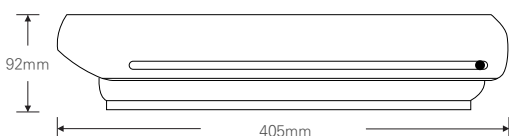

SPECIFICATION

영상	
활상소자	1/2.8형 2.16메가픽셀 스타비스 CMOS
유효화소	1945(H) × 1097(V) 2.13메가픽셀
주사방식	프로그레시브
최저조도	컬러 : 0.01Lux(F1.6, DSS off/DSS on 0.001Lux) 흑백 : 0Lux (IR LED on)
신호대 잡음비	53dB (AGC off)
카메라기능	
OSD	카메라이름 On/Off (영문/숫자/기호 최대 15자)
신호방식	AHD/TVI (2.1M/1.3M), CVBS
해상도	1920 × 1080(FHD)@30fps, 1280 × 720(HD)@30fps, CVBS
주/야간모드	AUTO, COLOR, B/W, EXT (SMART IR)
광역역광보정 (WDR)	D-WDR (AUTO, ON : Level 0-8, OFF)
역광보정	BLC On/Off Level : LOW/MIDDLE/HIGH, HSBLCL On/Off Level : 0-255 영역지정
노이즈 제거	2DNR : OFF/LOW/MIDDLE/HIGH 3DNR : OFF/LOW/MIDDLE/HIGH
인개 보정	OFF/AUTO 영역지정
움직임 감지	최대 4개 영역
사생활 보호 영역	최대 4개 영역
슬로우 셔터	×2-×30, SENS-UP : OFF, AUTO : ×2-×32
자동이득제어	Level 0-15
셔터스피드	AUTO, MANUAL (1/30-1/50000), FLK
화이트밸런스	AWB, ATW, AWC-SET, INDOOR, OUTDOOR, MANUAL
영상효과	상하반전 ON/OFF, 좌우반전 ON/OFF, FREEZE, NEG. IMAGE, LSC
지원 언어	영어, 중국어(번체), 중국어(간체), 독일어, 프랑스어, 이탈리아어, 스페인어, 폴란드어, 러시아어, 포르투갈어, 네덜란드어, 터키어
UTC	Pelco-C
동작환경 및 전원	
동작 온/습도	-10°C~+50°C / 90% RH 이하
사용전원	DC 12V

DIMENSION (UNIT:mm)

STARVIS Outstanding Visibility under the Starlight

※ 위 항목의 사양 및 디자인은 개선을 위해 사전의 고지없이 변경 될 가능성이 있습니다.