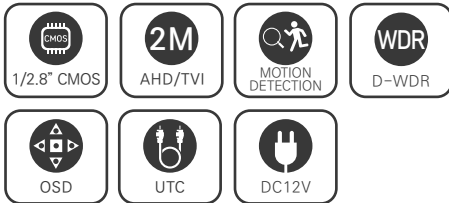

2.1메가 실내지하주차장용 하우징 카메라 / 저조도센서

AHD / TVI / CVBS

STARVIS
2M AHD/TVI

CMOS SONY STARVIS

FEATURES

- 1/2.8" Sony STARVIS CMOS Sensor
- 저조도 카메라
- FULL HD 1080p 30fps 지원
- UTC (CoC) 기능 지원
- 간단한 모드 변경 (AHD / TVI / CVBS)
- WDR (역광 보정 기능)
- 3DNR (디지털 노이즈 감소 기능)
- Privacy Mask (사생활 보호 기능)
- Motion Detection (움직임 감지)
- 실시간 결함 감지 및 보정
- 아날로그 CVBS 출력 (NTSC / PAL, 16:9 / 4:3)
- OSD 조이스틱 단자 제공 (옵션)
- DEFOG (안개 보정 기능)
- 2.8mm/3.6mm/6mm/2.8-12mm 렌즈

SPECIFICATION

영상	
활상소자	1/2.8형 2.16메가픽셀 스타비스 CMOS
유효화소	1945(H) × 1097(V) 2.13메가픽셀
주사방식	프로그레시브
최저조도	컬러 : 0.01Lux(F1.6, DSS off/DSS on 0.001Lux) 흑백 : 0Lux (IR LED on)
신호대 잡음비	53dB (AGC off)
카메라기능	
OSD	카메라이름 On/Off (영문/숫자/기호 최대 15자)
신호방식	AHD/TVI (2.1M/1.3M), CVBS
해상도	1920 × 1080(FHD)@30fps, 1280 × 720(HD)@30fps, CVBS
주/야간모드	AUTO, COLOR, B/W, EXT (SMART IR)
광역역광보정 (WDR)	D-WDR (AUTO, ON : Level 0-8, OFF)
역광보정	BLC On/Off Level : LOW/MIDDLE/HIGH, HSBLIC On/Off Level : 0-255 영역지정
노이즈 제거	2DNR : OFF/LOW/MIDDLE/HIGH 3DNR : OFF/LOW/MIDDLE/HIGH
인개 보정	OFF/AUTO 영역지정
움직임 감지	최대 4개 영역
사생활 보호 영역	최대 4개 영역
슬로우 셔터	×2-×30, SENS-UP : OFF, AUTO : ×2-×32
자동이득제어	Level 0-15
셔터스피드	AUTO, MANUAL (1/30-1/50000), FLK
화이트밸런스	AWB, ATW, AWC-SET, INDOOR, OUTDOOR, MANUAL
영상효과	상하반전 ON/OFF, 좌우반전 ON/OFF, FREEZE, NEG. IMAGE, LSC
지원 언어	영어, 중국어(번체), 중국어(간체), 독일어, 프랑스어, 이탈리아어, 스페인어, 폴란드어, 러시아어, 포르투갈어, 네덜란드어, 터키어
UTC	Pelco-C
동작환경 및 전원	
동작 온/습도	-10°C~+50°C / 90% RH 이하
사용전원	DC 12V