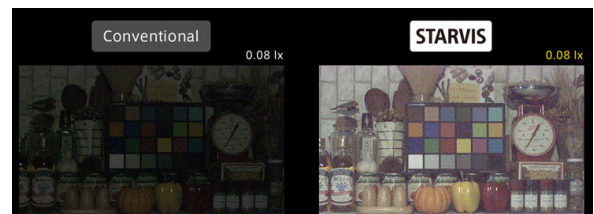

STARVIS Outstanding Visibility under the Starlight

※ 위 항목의 사양 및 디자인은 개선을 위해 사전의 고지없이 변경 될 가능성이 있습니다.