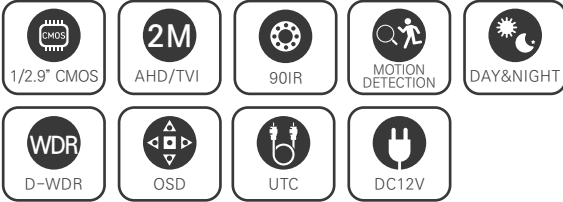

### FEATURES

- FULL HD 1080p 30fps 지원
- 간단한 모드 변경 (AHD/TVI/CVBS)
- D-WDR (디지털 역광 보정 기능)
- 3DNR (디지털 노이즈 감소 기능)
- Privacy Mask (사생활 보호 기능)
- 실시간 결함 감지 및 보정
- 아날로그 CVBS 출력 (NTSC / PAL, 16:9 / 4:3)
- 보드타입 OSD 지원
- DEFOG (안개 보정 기능)
- 2.8mm/3.6mm/6mm/2.8-12mm/5-50mm 렌즈

### SPECIFICATION

영상	
활상소자	1/2.9형 2.24메가픽셀 CMOS
유효화소	1985(H)×1105(V) 2.19메가픽셀
주사방식	프로그레시브
최저조도	컬러 : 0.3Lux(F1.6, DSS off/DSS on 0.002Lux) 흑백 : 0Lux (IR LED on)
신호대 잡음비	53dB (AGC off)
카메라기능	
OSD	카메라이름 On/Off (영문/숫자/기호 최대 15자)
신호방식	AHD/TVI (2.1M/1.3M), CVBS
해상도	1920×1080(FHD)@30fps, 1280×720(HD)@30fps, CVBS
주/야간모드	AUTO, COLOR, B/W, EXT (SMART IR)
광역역광보정 (WDR)	D-WDR (AUTO, ON : Level 0-8, OFF)
역광보정	BLC On/Off Level : LOW/MIDDLE/HIGH, HSBLIC On/Off Level : 0-255 영역지정
노이즈 제거	2DNR : OFF/LOW/MIDDLE/HIGH 3DNR : OFF/LOW/MIDDLE/HIGH
안개 보정	OFF/AUTO 영역지정
움직임 감지	최대 4개 영역
사생활 보호 영역	최대 4개 영역
슬로우 셔터	×2-×30, SENS-UP : OFF, AUTO : ×2-×32
자동이득제어	Level 0-15
셔터스피드	AUTO, MANUAL (1/30-1/50000), FLK
화이트밸런스	AWB, ATW, AWC-SET, INDOOR, OUTDOOR, MANUAL
영상효과	상하반전 ON/OFF, 좌우반전 ON/OFF, FREEZE, NEG.IMAGE, LSC
지원 언어	영어, 중국어(번체), 중국어(간체), 독일어, 프랑스어, 이탈리아어, 스페인어, 폴란드어, 러시아어, 포르투갈어, 네덜란드어, 터키어
UTC	Pelco-C
동작환경 및 전원	
동작 온/습도	-10℃~+50℃ / 90% RH 이하
사용전원	DC 12V