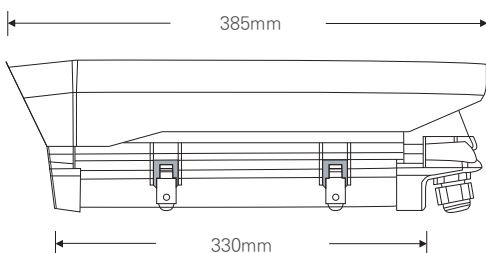

2.1메가 실외형 90IR 하우징 카메라 / 저조도센서 / 전동줌(자동초점)

AHD / TVI / CVBS

STARVIS
2M AHD/TVI

CMOS SONY STARVIS

FEATURES

- 1/2.8" Sony STARVIS CMOS Sensor
- 저조도 카메라
- FULL HD 1080p 30fps 지원
- UTC (CoC) 기능 지원
- 간단한 모드 변경 (AHD / TVI / CVBS)
- 오토포커스 전동 줌 렌즈
- WDR (역광 보정 기능)
- 3DNR (디지털 노이즈 감소 기능)
- Privacy Mask (사생활 보호 기능)
- Motion Detection (움직임 감지)
- 실시간 결합 감지 및 보정
- 아날로그 CVBS 출력 (NTSC / PAL, 16:9 / 4:3)
- OSD 조이스틱 단자 제공
- DEFOG (안개 보정 기능)
- AF 2.8-12mm / 5-50mm 렌즈

SPECIFICATION

영상	
활상소자	1/2.8형 2.16메가픽셀 스타비스 CMOS
유효화소	1945(H)×1097(V) 2.13메가픽셀
주사방식	프로그레시브
최저조도	컬러 : 0.01Lux(F1.6, DSS off/DSS on 0.001Lux) 흑백 : 0Lux (IR LED on)
신호대 잡음비	53dB (AGC off)
카메라기능	
OSD	카메라이름 On/Off (영문/숫자/기호 최대 15자)
신호방식	AHD/TVI (2.1M/1.3M), CVBS
해상도	1920×1080(FHD)@30fps, 1280×720(HD)@30fps, CVBS
주/야간모드	AUTO, COLOR, B/W, EXT (SMART IR)
광역역광보정 (WDR)	D-WDR (AUTO, ON : Level 0-8, OFF)
역광보정	BLC On/Off Level : LOW/MIDDLE/HIGH, HSBLIC On/Off Level : 0-255 영역지정
노이즈 제거	2DNR : OFF/LOW/MIDDLE/HIGH 3DNR : OFF/LOW/MIDDLE/HIGH
인개 보정	OFF/AUTO 영역지정
움직임 감지	최대 4개 영역
사생활 보호 영역	최대 4개 영역
슬로우 셔터	×2-×30, SENS-UP : OFF, AUTO : ×2-×32
자동이득제어	Level 0-15
셔터스피드	AUTO, MANUAL (1/30-1/50000), FLK
화이트밸런스	AWB, ATW, AWC-SET, INDOOR, OUTDOOR, MANUAL
영상효과	상하반전 ON/OFF, 좌우반전 ON/OFF, FREEZE, NEG.IMAGE, LSC
지원 언어	영어, 중국어(번체), 중국어(간체), 독일어, 프랑스어, 이탈리아어, 스페인어, 폴란드어, 러시아어, 포르투갈어, 네덜란드어, 터키어
UTC	Pelco-C
동작환경 및 전원	
동작 온/습도	-10℃~+50℃ / 90% RH 이하
사용전원	DC 12V

DIMENSION (UNIT:mm)

STARVIS Outstanding Visibility under the Starlight

※ 위 항목의 사양 및 디자인은 개선을 위해 사전의 고지없이 변경 될 가능성이 있습니다.