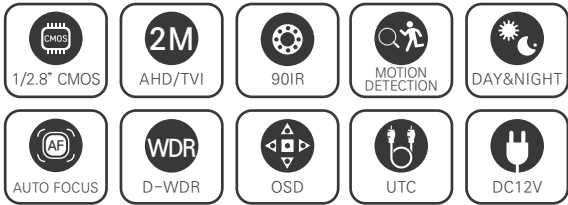

2.1메가 실외형 90IR 하우징 카메라 / 저조도센서 / 전동줌(자동초점)

AHD / TVI / CVBS

STARVIS
2M AHD/TVI

CMOS SONY STARVIS

FEATURES

- 1/2.8" Sony STARVIS CMOS Sensor
- 저조도 카메라
- FULL HD 1080p 30fps 지원
- UTC (CoC) 기능 지원
- 간단한 모드 변경 (AHD / TVI / CVBS)
- 오토포커스 전동 줌 렌즈
- WDR (역광 보정 기능)
- 3DNR (디지털 노이즈 감소 기능)
- Privacy Mask (사생활 보호 기능)
- Motion Detection (움직임 감지)
- 실시간 결합 감지 및 보정
- 아날로그 CVBS 출력 (NTSC / PAL, 16:9 / 4:3)
- OSD 조이스틱 단자 제공
- DEFOG (안개 보정 기능)
- AF 2.8-12mm / 5-50mm 렌즈

SPECIFICATION

영상	
활상소자	1/2.8형 2.16메가픽셀 스타비스 CMOS
유효화소	1945(H)×1097(V) 2.13메가픽셀
주사방식	프로그레시브
최저조도	컬러 : 0.01Lux(F1.6, DSS off/DSS on 0.001Lux) 흑백 : 0Lux (IR LED on)
신호대 잡음비	53dB (AGC off)
카메라기능	
OSD	카메라이름 On/Off (영문/숫자/기호 최대 15자)
신호방식	AHD/TVI (2.1M/1.3M), CVBS
해상도	1920×1080(FHD)@30fps, 1280×720(HD)@30fps, CVBS
주/야간모드	AUTO, COLOR, B/W, EXT (SMART IR)
광역역광보정 (WDR)	D-WDR (AUTO, ON : Level 0-8, OFF)
역광보정	BLC On/Off Level : LOW/MIDDLE/HIGH, HSBLIC On/Off Level : 0-255 영역지정
노이즈 제거	2DNR : OFF/LOW/MIDDLE/HIGH 3DNR : OFF/LOW/MIDDLE/HIGH
인개 보정	OFF/AUTO 영역지정
움직임 감지	최대 4개 영역
사생활 보호 영역	최대 4개 영역
슬로우 셔터	×2-×30, SENS-UP : OFF, AUTO : ×2-×32
자동이득제어	Level 0-15
셔터스피드	AUTO, MANUAL (1/30-1/50000), FLK
화이트밸런스	AWB, ATW, AWC-SET, INDOOR, OUTDOOR, MANUAL
영상효과	상하반전 ON/OFF, 좌우반전 ON/OFF, FREEZE, NEG.IMAGE, LSC
지원 언어	영어, 중국어(번체), 중국어(간체), 독일어, 프랑스어, 이탈리아어, 스페인어, 폴란드어, 러시아어, 포르투갈어, 네덜란드어, 터키어
UTC	Pelco-C
동작환경 및 전원	
동작 온/습도	-10℃~+50℃ / 90% RH 이하
사용전원	DC 12V