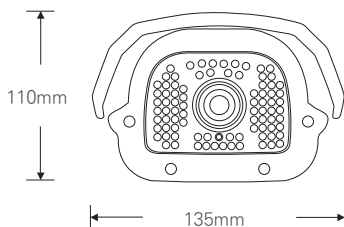

2.1메가 실외형 90IR 하우징 카메라 / 저조도센서 / 전동줌(자동초점)

AHD / TVI / CVBS

STARVIS
2M AHD/TVI

CMOS SONY STARVIS

FEATURES

- 1/2.8" Sony STARVIS CMOS Sensor
- 저조도 카메라
- FULL HD 1080p 30fps 지원
- UTC (CoC) 기능 지원
- 간단한 모드 변경 (AHD / TVI / CVBS)
- 오토포커스 전동 줌 렌즈
- WDR (역광 보정 기능)
- 3DNR (디지털 노이즈 감소 기능)
- Privacy Mask (사생활 보호 기능)
- Motion Detection (움직임 감지)
- 실시간 결합 감지 및 보정
- 아날로그 CVBS 출력 (NTSC / PAL, 16:9 / 4:3)
- OSD 조이스틱 단자 제공
- DEFOG (안개 보정 기능)
- AF 2.8-12mm / 5-50mm 렌즈

SPECIFICATION

영상	
활상소자	1/2.8형 2.16메가픽셀 스타비스 CMOS
유효화소	1945(H)×1097(V) 2.13메가픽셀
주사방식	프로그레시브
최저조도	컬러 : 0.01Lux(F1.6, DSS off/DSS on 0.001Lux) 흑백 : 0Lux (IR LED on)
신호대 잡음비	53dB (AGC off)
카메라기능	
OSD	카메라이름 On/Off (영문/숫자/기호 최대 15자)
신호방식	AHD/TVI (2.1M/1.3M), CVBS
해상도	1920×1080(FHD)@30fps, 1280×720(HD)@30fps, CVBS
주/야간모드	AUTO, COLOR, B/W, EXT (SMART IR)
광역역광보정 (WDR)	D-WDR (AUTO, ON : Level 0-8, OFF)
역광보정	BLC On/Off Level : LOW/MIDDLE/HIGH, HSBLIC On/Off Level : 0-255 영역지정
노이즈 제거	2DNR : OFF/LOW/MIDDLE/HIGH 3DNR : OFF/LOW/MIDDLE/HIGH
인개 보정	OFF/AUTO 영역지정
움직임 감지	최대 4개 영역
사생활 보호 영역	최대 4개 영역
슬로우 셔터	×2-×30, SENS-UP : OFF, AUTO : ×2-×32
자동이득제어	Level 0-15
셔터스피드	AUTO, MANUAL (1/30-1/50000), FLK
화이트밸런스	AWB, ATW, AWC-SET, INDOOR, OUTDOOR, MANUAL
영상효과	상하반전 ON/OFF, 좌우반전 ON/OFF, FREEZE, NEG.IMAGE, LSC
지원 언어	영어, 중국어(번체), 중국어(간체), 독일어, 프랑스어, 이탈리아어, 스페인어, 폴란드어, 러시아어, 포르투갈어, 네덜란드어, 터키어
UTC	Pelco-C
동작환경 및 전원	
동작 온/습도	-10℃~+50℃ / 90% RH 이하
사용전원	DC 12V

DIMENSION (UNIT:mm)

STARVIS Outstanding Visibility under the Starlight

※ 위 항목의 사양 및 디자인은 개선을 위해 사전의 고지없이 변경 될 가능성이 있습니다.