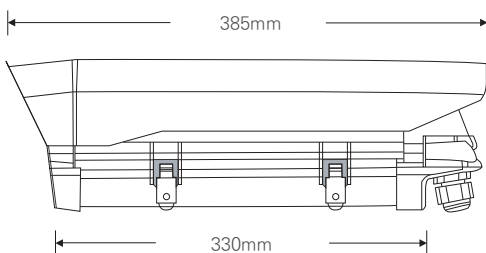

### FEATURES

- 1/2.8" Sony STARVIS CMOS Sensor
- 저조도 카메라
- FULL HD 1080p 30fps 지원
- UTC (CoC) 기능 지원
- 간단한 모드 변경 (AHD / TVI / CVBS)
- WDR (역광 보정 기능)
- 3DNR (디지털 노이즈 감소 기능)
- Privacy Mask (사생활 보호 기능)
- Motion Detection (움직임 감지)
- 실시간 결함 감지 및 보정
- 아날로그 CVBS 출력 (NTSC / PAL, 16:9 / 4:3)
- OSD 조이스틱 보드 제공
- DEFOG (안개 보정 기능)
- 2.8mm/3.6mm/6mm/2.8-12mm/5-50mm 렌즈

### DIMENSION (UNIT:mm)