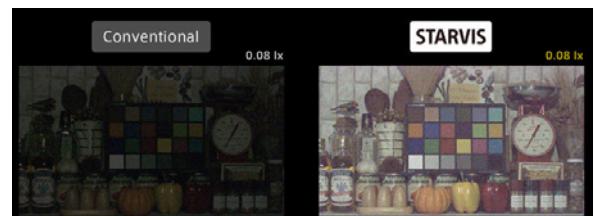

STARVIS Outstanding Visibility under the Starlight

※ 위 항목의 사양 및 디자인은 개선을 위해 사전의 고지없이 변경 될 가능성이 있습니다.