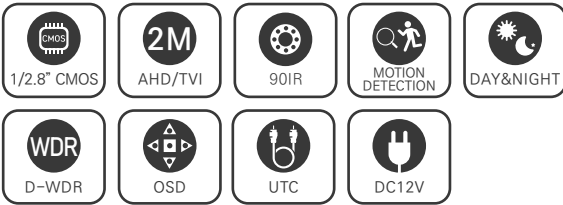

## 2.1메가 실외형 90IR 하우징 카메라 / 저조도센서

AHD / TVI / CVBS

STARVIS  
2M AHD/TVI

CMOS SONY STARVIS

### FEATURES

- 1/2.8" Sony STARVIS CMOS Sensor
- 저조도 카메라
- FULL HD 1080p 30fps 지원
- UTC (CoC) 기능 지원
- 간단한 모드 변경 (AHD / TVI / CVBS)
- WDR (역광 보정 기능)
- 3DNR (디지털 노이즈 감소 기능)
- Privacy Mask (사생활 보호 기능)
- Motion Detection (움직임 감지)
- 실시간 결함 감지 및 보정
- 아날로그 CVBS 출력 (NTSC / PAL, 16:9 / 4:3)
- OSD 조이스틱 보드 제공
- DEFOG (안개 보정 기능)
- 2.8mm/3.6mm/6mm/2.8-12mm/5-50mm 렌즈

### SPECIFICATION

영상	
활상소자	1/2.8형 2.16메가픽셀 스타비스 CMOS
유효화소	1945(H)×1097(V) 2.13메가픽셀
주사방식	프로그레시브
최저조도	컬러 : 0.01Lux(F1.6, DSS off/DSS on 0.001Lux) 흑백 : 0Lux (IR LED on)
신호대 잡음비	53dB (AGC off)
카메라기능	
OSD	카메라이름 On/Off (영문/숫자/기호 최대 15자)
신호방식	AHD/TVI (2.1M/1.3M), CVBS
해상도	1920×1080(FHD)@30fps, 1280×720(HD)@30fps, CVBS
주/야간모드	AUTO, COLOR, B/W, EXT (SMART IR)
광역역광보정 (WDR)	D-WDR (AUTO, ON : Level 0-8, OFF)
역광보정	BLC On/Off Level : LOW/MIDDLE/HIGH, HSBC On/Off Level : 0-255 영역지정
노이즈 제거	2DNR : OFF/LOW/MIDDLE/HIGH 3DNR : OFF/LOW/MIDDLE/HIGH
인개 보정	OFF/AUTO 영역지정
움직임 감지	최대 4개 영역
사생활 보호 영역	최대 4개 영역
슬로우 셔터	×2-×30, SENS-UP : OFF, AUTO : ×2-×32
자동이득제어	Level 0-15
셔터스피드	AUTO, MANUAL (1/30-1/50000), FLK
화이트밸런스	AWB, ATW, AWC-SET, INDOOR, OUTDOOR, MANUAL
영상효과	상하반전 ON/OFF, 좌우반전 ON/OFF, FREEZE, NEG.IMAGE, LSC
지원 언어	영어, 중국어(번체), 중국어(간체), 독일어, 프랑스어, 이탈리아어, 스페인어, 폴란드어, 러시아어, 포르투갈어, 네덜란드어, 터키어
UTC	Pelco-C
동작환경 및 전원	
동작 온/습도	-10℃~+50℃ / 90% RH 이하
사용전원	DC 12V