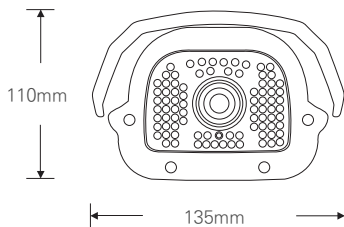

## 2.1메가 실외형 90IR 하우징 카메라 / 저조도센서

AHD / TVI / CVBS

STARVIS  
2M AHD/TVI

CMOS SONY STARVIS

### FEATURES

- 1/2.8" Sony STARVIS CMOS Sensor
- 저조도 카메라
- FULL HD 1080p 30fps 지원
- UTC (CoC) 기능 지원
- 간단한 모드 변경 (AHD / TVI / CVBS)
- WDR (역광 보정 기능)
- 3DNR (디지털 노이즈 감소 기능)
- Privacy Mask (사생활 보호 기능)
- Motion Detection (움직임 감지)
- 실시간 결함 감지 및 보정
- 아날로그 CVBS 출력 (NTSC / PAL, 16:9 / 4:3)
- OSD 조이스틱 보드 제공
- DEFOG (안개 보정 기능)
- 2.8mm/3.6mm/6mm/2.8-12mm/5-50mm 렌즈

### SPECIFICATION

영상	
활상소자	1/2.8형 2.16메가픽셀 스타비스 CMOS
유효화소	1945(H)×1097(V) 2.13메가픽셀
주사방식	프로그레시브
최저조도	컬러 : 0.01Lux(F1.6, DSS off/DSS on 0.001Lux) 흑백 : 0Lux (IR LED on)
신호대 잡음비	53dB (AGC off)
카메라기능	
OSD	카메라이름 On/Off (영문/숫자/기호 최대 15자)
신호방식	AHD/TVI (2.1M/1.3M), CVBS
해상도	1920×1080(FHD)@30fps, 1280×720(HD)@30fps, CVBS
주/야간모드	AUTO, COLOR, B/W, EXT (SMART IR)
광역역광보정 (WDR)	D-WDR (AUTO, ON : Level 0-8, OFF)
역광보정	BLC On/Off Level : LOW/MIDDLE/HIGH, HSBC On/Off Level : 0-255 영역지정
노이즈 제거	2DNR : OFF/LOW/MIDDLE/HIGH 3DNR : OFF/LOW/MIDDLE/HIGH
인개 보정	OFF/AUTO 영역지정
움직임 감지	최대 4개 영역
사생활 보호 영역	최대 4개 영역
슬로우 셔터	×2-×30, SENS-UP : OFF, AUTO : ×2-×32
자동이득제어	Level 0-15
셔터스피드	AUTO, MANUAL (1/30-1/50000), FLK
화이트밸런스	AWB, ATW, AWC-SET, INDOOR, OUTDOOR, MANUAL
영상효과	상하반전 ON/OFF, 좌우반전 ON/OFF, FREEZE, NEG.IMAGE, LSC
지원 언어	영어, 중국어(번체), 중국어(간체), 독일어, 프랑스어, 이탈리아어, 스페인어, 폴란드어, 러시아어, 포르투갈어, 네덜란드어, 터키어
UTC	Pelco-C
동작환경 및 전원	
동작 온/습도	-10℃~+50℃ / 90% RH 이하
사용전원	DC 12V

### DIMENSION (UNIT:mm)