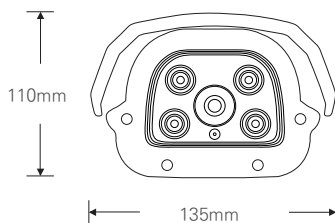

### FEATURES

- 1/2.8" Sony STARVIS CMOS Sensor
- 저조도 카메라
- FULL HD 1080p 30fps 지원
- UTC (CoC) 기능 지원
- 간단한 모드 변경 (AHD / TVI / CVBS)
- 오토포커스 전동 줌 렌즈
- WDR (역광 보정 기능)
- 3DNR (디지털 노이즈 감소 기능)
- Privacy Mask (사생활 보호 기능)
- Motion Detection (움직임 감지)
- 실시간 결합 감지 및 보정
- 아날로그 CVBS 출력 (NTSC / PAL, 16:9 / 4:3)
- OSD 조이스틱 단자 제공
- DEFOG (안개 보정 기능)
- AF 2.8-12mm 렌즈

### SPECIFICATION

영상	
활상소자	1/2.8형 2.16메가픽셀 스타비스 CMOS
유효화소	1945(H) × 1097(V) 2.13메가픽셀
주사방식	프로그레시브
최저조도	컬러 : 0.01Lux(F1.6, DSS off/DSS on 0.001Lux) 흑백 : 0Lux (IR LED on)
신호대 잡음비	53dB (AGC off)
카메라기능	
OSD	카메라이름 On/Off (영문/숫자/기호 최대 15자)
신호방식	AHD/TVI (2.1M/1.3M), CVBS
해상도	1920 × 1080(FHD)@30fps, 1280 × 720(HD)@30fps, CVBS
주/야간모드	AUTO, COLOR, B/W, EXT (SMART IR)
광역역광보정 (WDR)	D-WDR (AUTO, ON : Level 0-8, OFF)
역광보정	BLC On/Off Level : LOW/MIDDLE/HIGH, HSBLCL On/Off Level : 0-255 영역지정
노이즈 제거	2DNR : OFF/LOW/MIDDLE/HIGH 3DNR : OFF/LOW/MIDDLE/HIGH
인개 보정	OFF/AUTO 영역지정
움직임 감지	최대 4개 영역
사생활 보호 영역	최대 4개 영역
슬로우 셔터	×2-×30, SENS-UP : OFF, AUTO : ×2-×32
자동이득제어	Level 0-15
셔터스피드	AUTO, MANUAL (1/30-1/50000), FLK
화이트밸런스	AWB, ATW, AWC-SET, INDOOR, OUTDOOR, MANUAL
영상효과	상하반전 ON/OFF, 좌우반전 ON/OFF, FREEZE, NEG. IMAGE, LSC
지원 언어	영어, 중국어(번체), 중국어(간체), 독일어, 프랑스어, 이탈리아어, 스페인어, 폴란드어, 러시아어, 포르투갈어, 네덜란드어, 터키어
UTC	Pelco-C
동작환경 및 전원	
동작 온/습도	-10°C~+50°C / 90% RH 이하
사용전원	DC 12V

### DIMENSION (UNIT:mm)