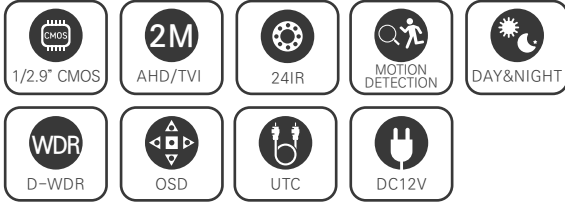

### FEATURES

- FULL HD 1080p 30fps 지원
- 간단한 모드 변경 (AHD/TVI/CVBS)
- D-WDR (디지털 역광 보정 기능)
- 3DNR (디지털 노이즈 감소 기능)
- Privacy Mask (사생활 보호 기능)
- 실시간 결함 감지 및 보정
- 아날로그 CVBS 출력 (NTSC / PAL, 16:9 / 4:3)
- OSD 조이스틱 단자 제공 (옵션)
- DEFOG (안개 보정 기능)
- 2.8mm/3.6mm/6mm/2.8-12mm 렌즈

### SPECIFICATION

영상	
활상소자	1/2.9형 2.24메가픽셀 CMOS
유효화소	1985(H)×1105(V) 2.19메가픽셀
주사방식	프로그레시브
최저조도	컬러 : 0.3Lux(F1.6, DSS off/DSS on 0.002Lux) 흑백 : 0Lux (IR LED on)
신호대 잡음비	53dB (AGC off)
카메라기능	
OSD	카메라이름 On/Off (영문/숫자/기호 최대 15자)
신호방식	AHD/TVI (2.1M/1.3M), CVBS
해상도	1920×1080(FHD)@30fps, 1280×720(HD)@30fps, CVBS
주/야간모드	AUTO, COLOR, B/W, EXT (SMART IR)
광역역광보정 (WDR)	D-WDR (AUTO, ON : Level 0-8, OFF)
역광보정	BLC On/Off Level : LOW/MIDDLE/HIGH, HSBLIC On/Off Level : 0-255 영역지정
노이즈 제거	2DNR : OFF/LOW/MIDDLE/HIGH 3DNR : OFF/LOW/MIDDLE/HIGH
안개 보정	OFF/AUTO 영역지정
움직임 감지	최대 4개 영역
사생활 보호 영역	최대 4개 영역
슬로우 셔터	×2-×30, SENS-UP : OFF, AUTO : ×2-×32
자동이득제어	Level 0-15
셔터스피드	AUTO, MANUAL (1/30-1/50000), FLK
화이트밸런스	AWB, ATW, AWC-SET, INDOOR, OUTDOOR, MANUAL
영상효과	상하반전 ON/OFF, 좌우반전 ON/OFF, FREEZE, NEG.IMAGE, LSC
지원 언어	영어, 중국어(번체), 중국어(간체), 독일어, 프랑스어, 이탈리아어, 스페인어, 폴란드어, 러시아어, 포르투갈어, 네덜란드어, 터키어
UTC	Pelco-C
동작환경 및 전원	
동작 온/습도	-10℃~+50℃ / 90% RH 이하
사용전원	DC 12V