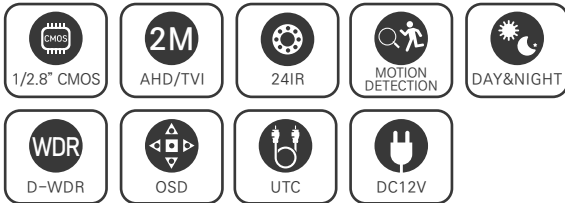

EVC-AT2D24E

2.1메가 실내형 24IR 돔 카메라 / 저조도센서

AHD / TVI / CVBS

STARVIS
2M AHD/TVI

CMOS SONY STARVIS

FEATURES

- 1/2.8" Sony STARVIS CMOS Sensor
- 저조도 카메라
- FULL HD 1080p 30fps 지원
- UTC (CoC) 기능 지원
- 간단한 모드 변경 (AHD / TVI / CVBS)
- WDR (역광 보정 기능)
- 3DNR (디지털 노이즈 감소 기능)
- Privacy Mask (사생활 보호 기능)
- Motion Detection (움직임 감지)
- 실시간 결함 감지 및 보정
- 아날로그 CVBS 출력 (NTSC / PAL, 16:9 / 4:3)
- OSD 조이스틱 단자 제공 (옵션)
- DEFOG (안개 보정 기능)
- 2.8mm/3.6mm/6mm/2.8-12mm 렌즈