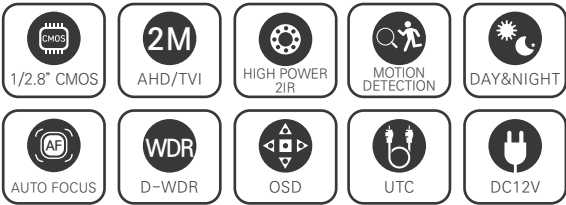

2.1메가 실내형 HIGH POWER 2 IR 돔 카메라 / 저조도센서 / 전동줌(자동초점)

AHD / TVI / CVBS

STARVIS
2M AHD/TVI

CMOS SONY STARVIS

FEATURES

- 1/2.8" Sony STARVIS CMOS Sensor
- 저조도 카메라
- FULL HD 1080p 30fps 지원
- UTC (CoC) 기능 지원
- 간단한 모드 변경 (AHD / TVI / CVBS)
- 오토포커스 전동 줌 렌즈
- WDR (역광 보정 기능)
- 3DNR (디지털 노이즈 감소 기능)
- Privacy Mask (사생활 보호 기능)
- Motion Detection (움직임 감지)
- 실시간 결함 감지 및 보정
- 아날로그 CVBS 출력 (NTSC / PAL, 16:9 / 4:3)
- OSD 조이스틱 단자 제공
- DEFOG (안개 보정 기능)
- AF 2.8-12mm / 5-50mm 렌즈

DIMENSION (UNIT:mm)

SPECIFICATION

영상	
활상소자	1/2.8형 2.16메가픽셀 스타비스 CMOS
유효화소	1945(H)×1097(V) 2.13메가픽셀
주사방식	프로그레시브
최저조도	컬러 : 0.01Lux(F1.6, DSS off/DSS on 0.001Lux) 흑백 : 0Lux (IR LED on)
신호대 잡음비	53dB (AGC off)
카메라기능	
OSD	카메라이름 On/Off (영문/숫자/기호 최대 15자)
신호방식	AHD/TVI (2.1M/1.3M), CVBS
해상도	1920×1080(FHD)@30fps, 1280×720(HD)@30fps, CVBS
주/야간모드	AUTO, COLOR, B/W, EXT (SMART IR)
광역역광보정 (WDR)	D-WDR (AUTO, ON : Level 0-8, OFF)
역광보정	BLC On/Off Level : LOW/MIDDLE/HIGH, HSBLCL On/Off Level : 0-255 영역지정
노이즈 제거	2DNR : OFF/LOW/MIDDLE/HIGH 3DNR : OFF/LOW/MIDDLE/HIGH
인개 보정	OFF/AUTO 영역지정
움직임 감지	최대 4개 영역
사생활 보호 영역	최대 4개 영역
슬로우 셔터	×2-×30, SENS-UP : OFF, AUTO : ×2-×32
자동이득제어	Level 0-15
셔터스피드	AUTO, MANUAL (1/30-1/50000), FLK
화이트밸런스	AWB, ATW, AWC-SET, INDOOR, OUTDOOR, MANUAL
영상효과	상하반전 ON/OFF, 좌우반전 ON/OFF, FREEZE, NEG.IMAGE, LSC
지원 언어	영어, 중국어(번체), 중국어(간체), 독일어, 프랑스어, 이탈리아어, 스페인어, 폴란드어, 러시아어, 포르투갈어, 네덜란드어, 터키어
UTC	Pelco-C
동작환경 및 전원	
동작 온/습도	-10℃~+50℃ / 90% RH 이하
사용전원	DC 12V