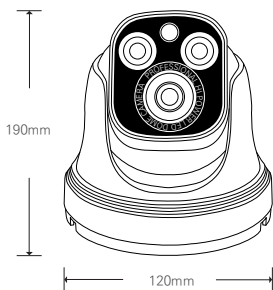

2.1메가 실내형 HIGH POWER 2 IR 돔 카메라 / 저조도센서 / 전동줌(자동초점)

AHD / TVI / CVBS

STARVIS
2M AHD/TVI

CMOS SONY STARVIS

FEATURES

- 1/2.8" Sony STARVIS CMOS Sensor
- 저조도 카메라
- FULL HD 1080p 30fps 지원
- UTC (CoC) 기능 지원
- 간단한 모드 변경 (AHD / TVI / CVBS)
- 오토포커스 전동 줌 렌즈
- WDR (역광 보정 기능)
- 3DNR (디지털 노이즈 감소 기능)
- Privacy Mask (사생활 보호 기능)
- Motion Detection (움직임 감지)
- 실시간 결함 감지 및 보정
- 아날로그 CVBS 출력 (NTSC / PAL, 16:9 / 4:3)
- OSD 조이스틱 단자 제공
- DEFOG (안개 보정 기능)
- AF 2.8-12mm / 5-50mm 렌즈

DIMENSION (UNIT:mm)

SPECIFICATION

영상	
활상소자	1/2.8형 2.16메가픽셀 스타비스 CMOS
유효화소	1945(H)×1097(V) 2.13메가픽셀
주사방식	프로그레시브
최저조도	컬러 : 0.01Lux(F1.6, DSS off/DSS on 0.001Lux) 흑백 : 0Lux (IR LED on)
신호대 잡음비	53dB (AGC off)
카메라기능	
OSD	카메라이름 On/Off (영문/숫자/기호 최대 15자)
신호방식	AHD/TVI (2.1M/1.3M), CVBS
해상도	1920×1080(FHD)@30fps, 1280×720(HD)@30fps, CVBS
주/야간모드	AUTO, COLOR, B/W, EXT (SMART IR)
광역역광보정 (WDR)	D-WDR (AUTO, ON : Level 0-8, OFF)
역광보정	BLC On/Off Level : LOW/MIDDLE/HIGH, HSBLCL On/Off Level : 0-255 영역지정
노이즈 제거	2DNR : OFF/LOW/MIDDLE/HIGH 3DNR : OFF/LOW/MIDDLE/HIGH
인개 보정	OFF/AUTO 영역지정
움직임 감지	최대 4개 영역
사생활 보호 영역	최대 4개 영역
슬로우 셔터	×2-×30, SENS-UP : OFF, AUTO : ×2-×32
자동이득제어	Level 0-15
셔터스피드	AUTO, MANUAL (1/30-1/50000), FLK
화이트밸런스	AWB, ATW, AWC-SET, INDOOR, OUTDOOR, MANUAL
영상효과	상하반전 ON/OFF, 좌우반전 ON/OFF, FREEZE, NEG.IMAGE, LSC
지원 언어	영어, 중국어(번체), 중국어(간체), 독일어, 프랑스어, 이탈리아어, 스페인어, 폴란드어, 러시아어, 포르투갈어, 네덜란드어, 터키어
UTC	Pelco-C
동작환경 및 전원	
동작 온/습도	-10℃~+50℃ / 90% RH 이하
사용전원	DC 12V