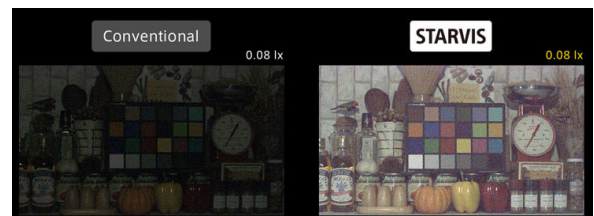

STARVIS Outstanding Visibility under the Starlight

※ 위 항목의 사양 및 디자인은 개선을 위해 사전의 고지없이 변경 될 가능성이 있습니다.