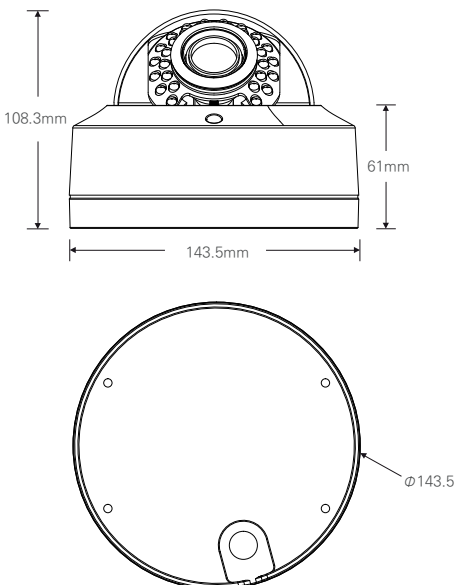

실외형 30IR Vandal 돔 카메라 /전동줌

IP PoE

STARVIS
8M IP

CMOS SONY STARVIS

FEATURES

- 1/2.8" 8Mega Sony STARVIS CMOS Sensor
- PoE 지원 (IEEE802.3af)
- Onvif Profile S 호환
- H.264, MJPEG/트리플 스트리밍 지원
- 다양한 기능 지원
안개보정, 역광보정, 2DNR/3DNR,
움직임 감지, 사생활 보호 등의 기능 지원
- IR Distance 20~25M
- 뛰어난 호환성
- 방진/방수 인증 : IP66
- 충격 인증 : IK10
- 2.7~13.5mm AF Lens

DIMENSION (UNIT:mm)

SPECIFICATION

영상	
활상소자	1/2.8형 8메가픽셀 CMOS
유효화소	3840(H) x 2160(V), 8.3메가픽셀
주사방식	프로그레시브
최저조도	컬러 : 0.01Lux(F1.6, DSS off) 흑백 : 0Lux (IR LED on)
신호대 잡음비	120dB (AGC off)
카메라기능	
화이트밸런스	AUTO / MANUAL / DAYLIGHT / CLOUDY / TUNGSTEN / SUNSET
슬로우셔터	OFF / X2 / X4
WDR	OFF / AUTO / MANUAL (0-255)
BLC	OFF / ON (1-3)
SHDR	OFF / ON (0-100)
2DNR	0-200
3DNR	0-200
셔터스피드	1/33333 ~ 1/30
안티플리커	OFF / ON
AGC	0 ~ 20
주/야간모드	AUTO / DAY / NIGHT / EXT / SCHEDULE
영상효과	Mirror / Flip / LDC / Corridor (90, 270)
움직임감지	Yes
사생활보호영역	OFF / ON (4 Blocks)
Compensation	EV -4 ~ EV +4
안개보정	OFF / ON
OSD	Through Web
네트워크	
비디오 압축 방식	H.264 MP / MJPEG
해상도 1st	3840x2160 / 3072x2840 / 2592x1944 / 2592x1520 / 2592x1458 / 920x1080 / 1280x720
해상도 2nd	1920x1080 / 1280x720 / 1024x768 / 960x540 / 854x480 / 640x480 / 352x240
해상도 3rd	640x480 / 352x240 /
최대 프레임레이트	H.264 / MJPEG 모든 해상도 최대 30fps
비디오 스트리밍	H.264 / MJPEG 트리플 스트리밍, CBR/VBR
최대 접속자	최대 10개 프로파일 제어
오디오 스트리밍	양방향 통신 G.711
프로토콜	TCP/IP, HTTP, RTP, RTSP, UDP, DHCP, FTP, SMTP, NTP, ARP, ICMP, DDNS, Onvif
보안	사용자 인증, IP필터링, MAC필터링, 다이제스트 인증
클라이언트 소프트웨어	Web Browser, CMS, MobileViewer
지원 언어	한국어, 영어, 프랑스어, 일본어, 독일어
SDK 지원	API, Onvif Profile S Compliant
동작환경 및 전원	
동작 온/습도	-10℃~+50℃ / 90% RH 이하
사용전원	DC 12V / PoE DC 48V