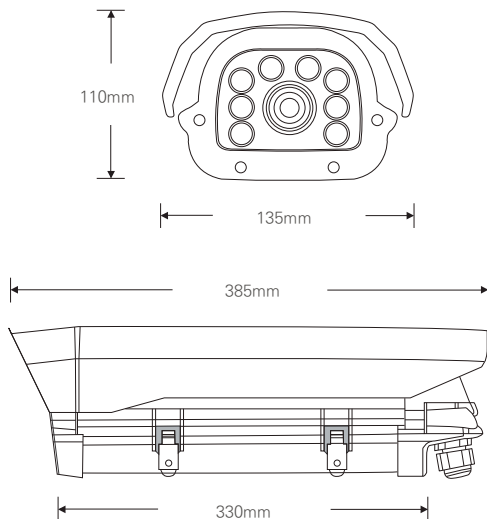

### FEATURES

- 1/2.8" 8Mega Sony STARVIS CMOS Sensor
- PoE 지원 (IEEE802.3af)
- Onvif Profile S 호환
- H.264, H.265, MJPEG / 트리플 스트리밍 지원
- 다양한 기능 지원  
안개보정, 역광보정, 2DNR/3DNR,  
움직임 감지, 사생활 보호 등의 기능 지원
- 뛰어난 호환성
- 3.3/2.7~13.5mm VF Lens

### DIMENSION (UNIT:mm)