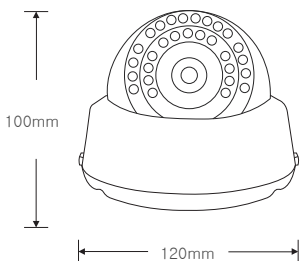

8메가 실내형 24IR 돔 카메라 / 저조도센서

IP PoE

STARVIS
8M IP

CMOS SONY STARVIS

FEATURES

- 1/2.8" 8Mega Sony STARVIS CMOS Sensor
- PoE 지원 (IEEE802.3af)
- Onvif Profile S 호환
- H.264,MJPEG/트리플 스트리밍 지원
- 다양한 기능 지원
안개보정, 역광보정, 2DNR/3DNR,
움직임 감지, 사생활 보호 등의 기능 지원
- IR Distance 20~25M
- 뛰어난 호환성
- 2.7~13.5mm Lens

SPECIFICATION

영상	
촬상소자	1/2.8형 8메가픽셀 CMOS
유효화소	3840(H) x 2160(V), 8.3메가픽셀
주사방식	프로그레시브
최저조도	컬러 : 0.01Lux(F1.6, DSS off) 흑백 : 0Lux (IR LED on)
신호대 잡음비	120dB (AGC off)
카메라기능	
화이트밸런스	AUTO / MANUAL / DAYLIGHT / CLOUDY / TUNGSTEN / SUNSET
슬로우셔터	OFF / X2 / X4
WDR	OFF / AUTO / MANUAL (0-255)
BLC	OFF / ON (1-3)
SHDR	OFF / ON (0-100)
2DNR	0-200
3DNR	0-200
서터스피드	1/33333 ~ 1/30
안티플리커	OFF / ON
AGC	0 ~ 20
주/야간모드	AUTO / DAY / NIGHT / EXT / SCHEDULE
영상효과	Mirror / Flip / LDC / Corridor (90, 270)
움직임감지	Yes
사생활보호영역	OFF / ON (4 Blocks)
Compensation	EV -4 ~ EV +4
안개보정	OFF / ON
OSD	Through Web
네트워크	
비디오 압축 방식	H.264 MP / MJPEG
해상도 1st	3840x2160 / 3072x2840 / 2592x1944 / 2592x1520 / 2592x1458 / 920x1080 / 1280x720
해상도 2nd	1920x1080 / 1280x720 / 1024x768 / 960x540 / 854x480 / 640x480 / 352x240
해상도 3rd	640x480 / 352x240 /
최대 프레임레이트	H.264 / MJPEG 모든 해상도 최대 30fps
비디오 스트리밍	H.264 / MJPEG 트리플 스트리밍, CBR/VBR
최대 접속자	최대 10개 프로파일 제어
오디오 스트리밍	양방향 통신 G.711
프로토콜	TCP/IP, HTTP, RTP, RTSP, UDP, DHCP, FTP, SMTP, NTP, ARP, ICMP, DDNS, Onvif
보안	사용자 인증, IP필터링, MAC필터링, 다이제스트 인증
클라이언트 소프트웨어	Web Browser, CMS, MobileViewer
지원 언어	한국어, 영어, 프랑스어, 일본어, 독일어
SDK 지원	API, Onvif Profile S Compliant
동작환경 및 전원	
동작 온/습도	-10℃~+50℃ / 90% RH 이하
사용전원	DC 12V / PoE DC 48V

DIMENSION (UNIT:mm)

※ 위 항목의 사양 및 디자인은 개선을 위해 사전의 고지없이 변경 될 가능성이 있습니다.