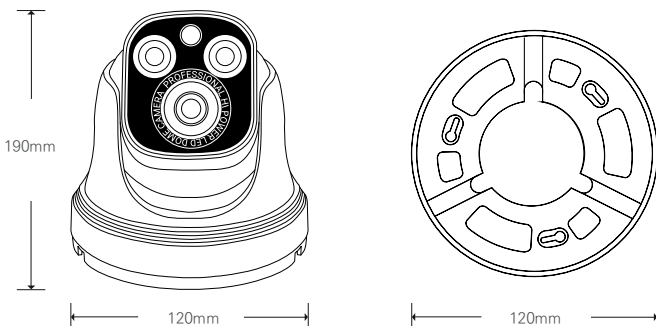

DIMENSION (UNIT:mm)

PTZ 제어