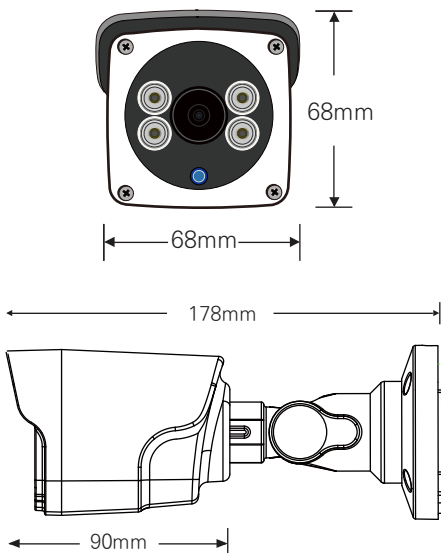

### FEATURES

- 1/2.8" 8Mega Sony STARVIS CMOS Sensor
- PoE 지원 (IEEE802.3af)
- Onvif Profile S 호환
- H.264, H.265, MJPEG / 트리플 스트리밍 지원
- 다양한 기능 지원
  - 안개보정, 역광보정, 2DNR / 3DNR,
  - 움직임 감지, 사생활 보호 등
- IR Distance 40~50M
- 뛰어난 호환성
- 3.3mmLens

### DIMENSION (UNIT:mm)