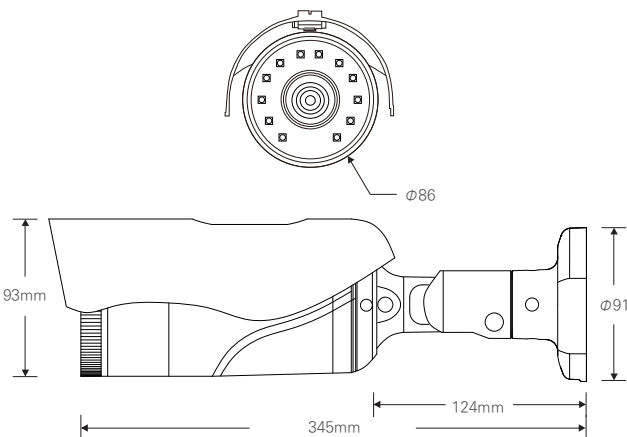

DIMENSION (UNIT:mm)

SPECIFICATION

영상	
촬상소자	1/2.8형 8메가픽셀 CMOS
유효화소	3840(H) x 2160(V), 8.3메가픽셀
주사방식	프로그레시브
최저조도	컬러 : 0.01Lux(F1.6, DSS off) 흑백 : 0Lux (IR LED on)
신호대 잡음비	120dB (AGC off)
카메라기능	
화이트밸런스	AUTO / MANUAL / DAYLIGHT / CLOUDY / TUNGSTEN / SUNSET
슬로우셔터	OFF / X2 / X4
WDR	OFF / AUTO / MANUAL (0-255)
BLC	OFF / ON (1-3)
SHDR	OFF / ON (0-100)
2DNR	0-200
3DNR	0-200
셔터스피드	1/33333 ~ 1/30
안티플리커	OFF / ON
AGC	0 ~ 20
주/야간모드	AUTO / DAY / NIGHT / EXT / SCHEDULE
영상효과	Mirror / Flip / LDC / Corridor (90, 270)
움직임감지	Yes
사생활보호영역	OFF / ON (4 Blocks)
Compensation	EV -4 ~ EV +4
안개보정	OFF / ON
OSD	Through Web
네트워크	
비디오 압축 방식	H.264 MP / H.265 HP / MJPEG
해상도 1st	3840x2160/ 3072x2840/ 2592x1944/ 2592x1520/ 2592x1458 / 920x1080 / 1280x720
해상도 2nd	1920x1080 / 1280x720 / 1024x768 / 960x540/ 854x480 / 640x480/352x240
해상도 3rd	640x480 / 352x240 /
최대 프레임레이트	H.264 / H.265 / MJPEG 모든 해상도 최대 30fps
비디오 스트리밍	H.264 / H.265 / MJPEG 트리플 스트리밍, CBR/VBR
최대 접속자	최대 10개 프로파일 제어
오디오 스트리밍	양방향 통신 G.711
프로토콜	TCP/IP, HTTP, RTP, RTSP, UDP, DHCP, FTP, SMTP, NTP, ARP, ICMP, DDNS, Onvif
보안	사용자 인증, IP필터링, MAC필터링, 다이제스트 인증
클라이언트 소프트웨어	Web Browser, CMS, MobileViewer
지원 언어	한국어, 영어, 프랑스어, 일본어, 독일어
SDK 지원	API, Onvif Profile S Compliant
동작환경 및 전원	
동작 온/습도	-10°C~+50°C / 90% RH 이하
사용전원	DC 12V / PoE DC 48V