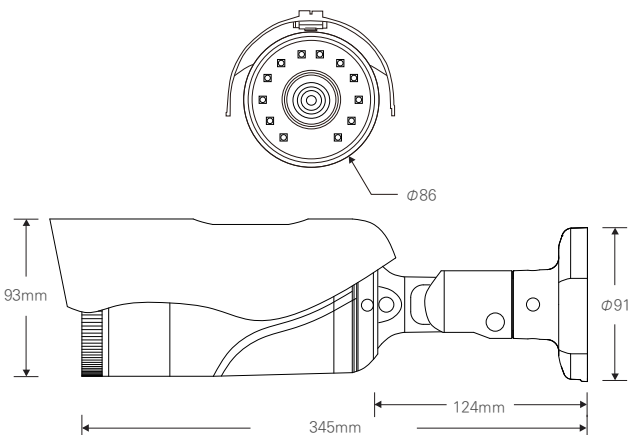

씨치라이트 컬러모드 (야간컬러)

스타비스 컬러모드 (야간컬러)

SPECIFICATION

영상	
촬상소자	1/2.8형 8메가픽셀 CMOS
유효화소	3840(H) x 2160(V), 8.3메가픽셀
주사방식	프로그레시브
최저조도	컬러 : 0.01Lux(F1.6, DSS off) 흑백 : 0Lux (IR LED on)
신호대 잡음비	120dB (AGC off)
카메라기능	
화이트밸런스	AUTO / MANUAL / DAYLIGHT / CLOUDY / TUNGSTEN / SUNSET
슬로우셔터	OFF / X2 / X4
WDR	OFF / AUTO / MANUAL (0-255)
BLC	OFF / ON (1-3)
SHDR	OFF / ON (0-100)
2DNR	0-200
3DNR	0-200
셔터스피드	1/33333 ~ 1/30
안티플리커	OFF / ON
AGC	0 ~ 20
주/야간모드	AUTO / DAY / NIGHT / EXT / SCHEDULE
영상효과	Mirror / Flip / LDC / Corridor (90, 270)
움직임감지	Yes
사생활보호영역	OFF / ON (4 Blocks)
Compensation	EV -4 ~ EV +4
안개보정	OFF / ON
OSD	Through Web
네트워크	
비디오 압축 방식	H.264 MP / H.265 HP / MJPEG
해상도 1st	3840x2160/ 3072x2840/ 2592x1944/ 2592x1520/ 2592x1458 / 920x1080 / 1280x720
해상도 2nd	1920x1080 / 1280x720 / 1024x768 / 960x540 / 854x480 / 640x480/352x240
해상도 3rd	640x480 / 352x240 /
최대 프레임레이트	H.264 / H.265 / MJPEG 모든 해상도 최대 30fps
비디오 스트리밍	H.264 / H.265 / MJPEG 트리플 스트리밍, CBR/VBR
최대 접속자	최대 10개 프로파일 제어
오디오 스트리밍	양방향 통신 G.711
프로토콜	TCP/IP, HTTP, RTP, RTSP, UDP, DHCP, FTP, SMTP, NTP, ARP, ICMP, DDNS, Onvif
보안	사용자 인증, IP필터링, MAC필터링, 다이제스트 인증
클라이언트 소프트웨어	Web Browser, CMS, MobileViewer
지원 언어	한국어, 영어, 프랑스어, 일본어, 독일어
SDK 지원	API, Onvif Profile S Compliant
동작환경 및 전원	
동작 온/습도	-10℃~+50℃ / 90% RH 이하
사용전원	DC 12V / PoE DC 48V

DIMENSION (UNIT:mm)

PTZ 제어

* 위 항목의 사양 및 디자인은 개선을 위해 사전의 고지없이 변경 될 가능성이 있습니다.