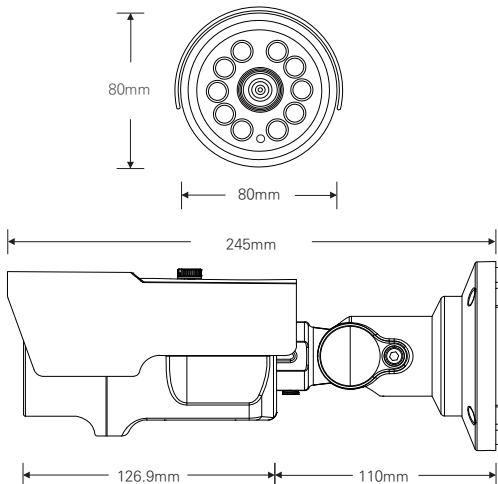

DIMENSION (UNIT:mm)

SPECIFICATION

영상	
촬상소자	1/2.8형 8메가픽셀 CMOS
유효화소	3840(H) x 2160(V), 8.3메가픽셀
주사방식	프로그레시브
최저조도	컬러 : 0.01Lux(F1.6, DSS off) 흑백 : 0Lux (IR LED on)
신호대 잡음비	120dB (AGC off)
카메라기능	
화이트밸런스	AUTO / MANUAL / DAYLIGHT / CLOUDY / TUNGSTEN / SUNSET
슬로우셔터	OFF / X2 / X4
WDR	OFF / AUTO / MANUAL (0~255)
BLC	OFF / ON (1~3)
SHDR	OFF / ON (0~100)
2DNR	0~200
3DNR	0~200
서터스피드	1/33333 ~ 1/30
안티플리커	OFF / ON
AGC	0 ~ 20
주/야간모드	AUTO / DAY / NIGHT / EXT / SCHEDULE
영상효과	Mirror / Flip / LDC / Corridor (90, 270)
움직임감지	Yes
사생활보호영역	OFF / ON (4 Blocks)
Compensation	EV -4 ~ EV +4
안개보정	OFF / ON
OSD	Through Web
네트워크	
비디오 압축 방식	H.264 MP / H.265 HP / MJPEG
해상도 1st	3840x2160 / 3072x2840 / 2592x1944 / 2592x1520 / 2592x1458 / 920x1080 / 1280x720
해상도 2nd	1920x1080 / 1280x720 / 1024x768 / 960x540 / 854x480 / 640x480 / 352x240
해상도 3rd	640x480 / 352x240 /
최대 프레임레이트	H.264 / H.265 / MJPEG 모든 해상도 최대 30fps
비디오 스트리밍	H.264 / H.265 / MJPEG 트리플 스트리밍, CBR/VBR
최대 접속자	최대 10개 프로파일 제어
오디오 스트리밍	양방향 통신 G.711
프로토콜	TCP/IP, HTTP, RTP, RTSP, UDP, DHCP, FTP, SMTP, NTP, ARP, ICMP, DDNS, Onvif
보안	사용자 인증, IP필터링, MAC필터링, 다이제스트 인증
클라이언트 소프트웨어	Web Browser, CMS, MobileViewer
지원 언어	한국어, 영어, 프랑스어, 일본어, 독일어
SDK 지원	API, Onvif Profile S Compliant
동작환경 및 전원	
동작 온/습도	-10℃ ~ +50℃ / 90% RH 이하
사용전원	DC 12V / PoE DC 48V