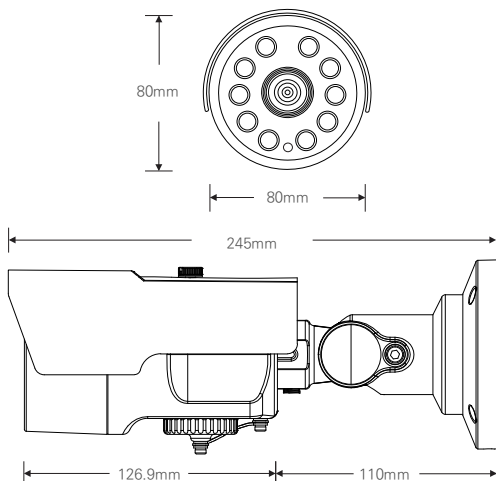

DIMENSION (UNIT:mm)

PTZ 제어