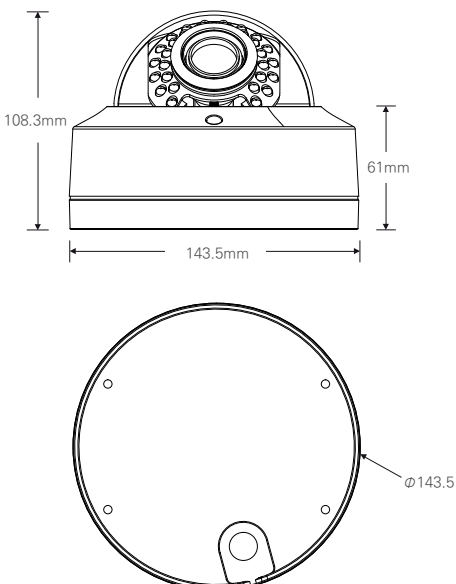

5메가 실외형 30IR 돔 카메라 / 저조도센서 / 전동줌(자동초점)

IP PoE

STARVIS
5M IP

CMOS SONY STARVIS

FEATURES

- 1/2.8" 5Mega Sony STARVIS CMOS Sensor
- PoE 지원 (IEEE802.3af)
- Onvif Profile S 호환
- H.264, MJPEG / 트리플 스트리밍 지원
- 다양한 기능 지원
안개보정, 역광보정, 2DNR / 3DNR, 움직임 감지, 사생활 보호 등
- 뛰어난 호환성
- 방진/방수 인증 : IP 66
- 충격 인증 : IK 10
- AF 2.7~13.5mm Lens

DIMENSION (UNIT:mm)

SPECIFICATION

영상	
촬상소자	1/2.8형 5.69메가픽셀 CMOS
유효화소	2616(H)×1964(V) 5.14메가픽셀
주사방식	프로그레시브
최저조도	컬러 : 0.01Lux(F1.6, DSS off) 흑백 : 0Lux (IR LED on)
신호대 잡음비	120dB (AGC off)
카메라기능	
화이트밸런스	AUTO / MANUAL / DAYLIGHT / CLOUDY / TUNGSTEN / SUNSET
슬로우셔터	OFF / X2 / X4
WDR	OFF / AUTO / MANUAL (0-255)
BLC	OFF / ON (1-3)
SHDR	OFF / ON (0-100)
2DNR	0-200
3DNR	0-200
셔터스피드	1/33333 ~ 1/30
안티플리커	OFF / ON
AGC	0 ~ 20
주/야간모드	AUTO / DAY / NIGHT / EXT / SCHEDULE
영상효과	Mirror / Flip / LDC / Corridor (90, 270)
움직임감지	Yes
사생활보호영역	OFF / ON (4 Blocks)
Compensation	EV -4 ~ EV +4
안개보정	OFF / ON
OSD	Through Web
네트워크	
비디오 압축 방식	H.264 MP / MJPEG
해상도 1st	2592X1944 / 2592X1520 / 2592X1458 / 2304X1296 / 1920X1080 / 1280X720
해상도 2nd	1920X1080 / 1280X720 / 1024X768 / 960X540 / 854X480 / 640X480 / 640X360
해상도 3rd	640X480 / 640X360 / 352X240
최대 프레임레이트	H.264 / MJPEG 모든 해상도 최대 30fps
비디오 스트리밍	H.264 / MJPEG 트리플 스트리밍, CBR/VBR
최대 접속자	최대 10개 프로파일 제어
오디오 스트리밍	양방향 통신 G.711
프로토콜	TCP/IP, HTTP, RTP, RTSP, UDP, DHCP, FTP, SMTP, NTP, ARP, ICMP, DDNS, Onvif
보안	사용자 인증, IP필터링, MAC필터링, 다이제스트 인증
클라이언트 소프트웨어	Web Browser, CMS, MobileViewer
지원 언어	한국어, 영어, 프랑스어, 일본어, 독일어
SDK 지원	API, Onvif Profile S Compliant
동작환경 및 전원	
동작 온/습도	-10°C~+50°C / 90% RH 이하
사용전원	DC 12V / PoE DC 48V