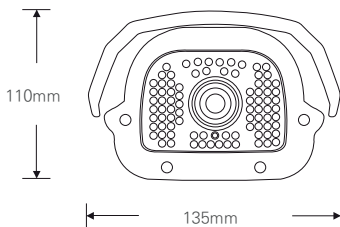

5메가 실외형 90IR 하우징 카메라 / 저조도센서 / 전동줌(자동초점)

IP PoE

STARVIS
5M IP

CMOS SONY STARVIS

FEATURES

- 1/2.8" 5Mega Sony STARVIS CMOS Sensor
- PoE 지원 (IEEE802.3af)
- Onvif Profile S 호환
- H.264, MJPEG / 트리플 스트리밍 지원
- 다양한 기능 지원
안개보정, 역광보정, 2DNR/3DNR, 움직임 감지, 사생활 보호 등의 기능 지원
- 뛰어난 호환성
- AF 2.7-12mm/5-50mm Lens

DIMENSION (UNIT:mm)

SPECIFICATION

영상	
촬상소자	1/2.8형 5.69메가픽셀 CMOS
유효화소	2616(H)×1964(V) 5.14메가픽셀
주사방식	프로그레시브
최저조도	컬러 : 0.01Lux(F1.6, DSS off) 흑백 : 0Lux (IR LED on)
신호대 잡음비	120dB (AGC off)
카메라기능	
화이트밸런스	AUTO / MANUAL / DAYLIGHT / CLOUDY / TUNGSTEN / SUNSET
슬로우셔터	OFF / X2 / X4
WDR	OFF / AUTO / MANUAL (0-255)
BLC	OFF / ON (1-3)
SHDR	OFF / ON (0-100)
2DNR	0-200
3DNR	0-200
서티스피드	1/33333 ~ 1/30
안티플리커	OFF / ON
AGC	0 ~ 20
주/야간모드	AUTO / DAY / NIGHT / EXT / SCHEDULE
영상효과	Mirror / Flip / LDC / Corridor (90, 270)
움직임감지	Yes
사생활보호영역	OFF / ON (4 Blocks)
Compensation	EV -4 ~ EV +4
안개보정	OFF / ON
OSD	Through Web
네트워크	
비디오 압축 방식	H.264 MP / MJPEG
해상도 1st	2592X1944 / 2592X1520 / 2592X1458 / 2304X1296 / 1920X1080 / 1280X720
해상도 2nd	1920X1080 / 1280X720 / 1024X768 / 960X540 / 854X480 / 640X480 / 640X360
해상도 3rd	640X480 / 640X360 / 352X240
최대 프레임레이트	H.264 / MJPEG 모든 해상도 최대 30fps
비디오 스트리밍	H.264 / MJPEG 트리플 스트리밍, CBR/VBR
최대 접속자	최대 10개 프로파일 제어
최대 스트리밍	양방향 통신 G.711
프로토콜	TCP/IP, HTTP, RTP, RTSP, UDP, DHCP, FTP, SMTP, NTP, ARP, ICMP, DDNS, Onvif
보안	사용자 인증, IP필터링, MAC필터링, 다이제스트 인증
클라이언트 소프트웨어	Web Browser, CMS, MobileViewer
지원 언어	한국어, 영어, 프랑스어, 일본어, 독일어
SDK 지원	API, Onvif Profile S Compliant
동작환경 및 전원	
동작 온/습도	-10℃~+50℃ / 90% RH 이하
사용전원	DC 12V / PoE DC 48V