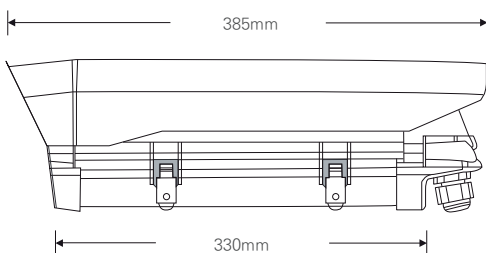

5메가 실외형 90IR 하우징 카메라 / 저조도센서 / 전동줌(자동초점)

IP PoE

STARVIS
5M IP

CMOS SONY STARVIS

FEATURES

- 1/2.8" 5Mega Sony STARVIS CMOS Sensor
- PoE 지원 (IEEE802.3af)
- Onvif Profile S 호환
- H.264, MJPEG / 트리플 스트리밍 지원
- 다양한 기능 지원
안개보정, 역광보정, 2DNR/3DNR, 움직임 감지, 사생활 보호 등의 기능 지원
- 뛰어난 호환성
- AF 2.7-12mm/5-50mm Lens

DIMENSION (UNIT:mm)

SPECIFICATION

영상	
촬상소자	1/2.8형 5.69메가픽셀 CMOS
유효화소	2616(H)×1964(V) 5.14메가픽셀
주사방식	프로그레시브
최저조도	컬러 : 0.01Lux(F1.6, DSS off) 흑백 : 0Lux (IR LED on)
신호대 잡음비	120dB (AGC off)
카메라기능	
화이트밸런스	AUTO / MANUAL / DAYLIGHT / CLOUDY / TUNGSTEN / SUNSET
슬로우셔터	OFF / X2 / X4
WDR	OFF / AUTO / MANUAL (0-255)
BLC	OFF / ON (1-3)
SHDR	OFF / ON (0-100)
2DNR	0-200
3DNR	0-200
서티스피드	1/33333 ~ 1/30
안티플리커	OFF / ON
AGC	0 ~ 20
주/야간모드	AUTO / DAY / NIGHT / EXT / SCHEDULE
영상효과	Mirror / Flip / LDC / Corridor (90, 270)
움직임감지	Yes
사생활보호영역	OFF / ON (4 Blocks)
Compensation	EV -4 ~ EV +4
안개보정	OFF / ON
OSD	Through Web
네트워크	
비디오 압축 방식	H.264 MP / MJPEG
해상도 1st	2592X1944 / 2592X1520 / 2592X1458 / 2304X1296 / 1920X1080 / 1280X720
해상도 2nd	1920X1080 / 1280X720 / 1024X768 / 960X540 / 854X480 / 640X480 / 640X360
해상도 3rd	640X480 / 640X360 / 352X240
최대 프레임레이트	H.264 / MJPEG 모든 해상도 최대 30fps
비디오 스트리밍	H.264 / MJPEG 트리플 스트리밍, CBR/VBR
최대 접속자	최대 10개 프로파일 제어
최대 스트리밍	양방향 통신 G.711
프로토콜	TCP/IP, HTTP, RTP, RTSP, UDP, DHCP, FTP, SMTP, NTP, ARP, ICMP, DDNS, Onvif
보안	사용자 인증, IP필터링, MAC필터링, 다이제스트 인증
클라이언트 소프트웨어	Web Browser, CMS, MobileViewer
지원 언어	한국어, 영어, 프랑스어, 일본어, 독일어
SDK 지원	API, Onvif Profile S Compliant
동작환경 및 전원	
동작 온/습도	-10℃~+50℃ / 90% RH 이하
사용전원	DC 12V / PoE DC 48V